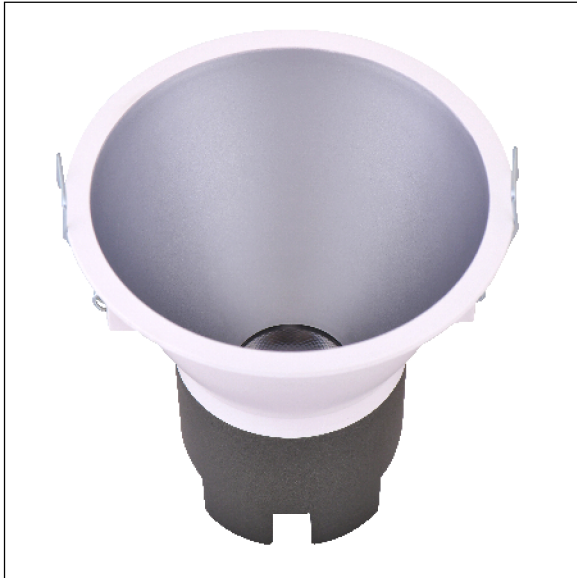

DOWNLIGHT SIRA EMPOTRAR REDONDO 10W 4000K 15° BL/PL PUSH

Lighting with you

REFERENCIA	60304R15BPMA
EAN-13	8433973513185
CONSUMO	10W
°K	4000K
COLOR ITEM	Blanco/Plata
MATERIAL PRODUCTO	Aluminio + PC
LUMENS/WATT	100Lm/W
LUMENS	1000LM
CHIP	CREE
NUMERO CHIPS	1 PCS
DRIVER	LIFUD
VIDA UTIL	30000H
FLICKER	No Flicker
FACTOR DE POTENCIA	≥0.5
SDCM	5
REGULACION	PUSH
IP	IP20
PROT.SOBRETENSIONES	1KV
ORIENTABLE	No
ANGULO APERTURA	15°
TEMP. TRABAJO	-10°+45°
VOLTAJE ENTRADA	200-240VAC
CLASE	CLASE II
VOLTAJE SALIDA	25-42V
FRECUENCIA	50/60HZ
mA	250mA
CRI	≥80
UGR	<19
DIAMETRO	93mm
ALTURA	94,5mm
CORTE	85mm
PESO	0,2Kg
GARANTIA	3 Años
CERTIFICADO	CE