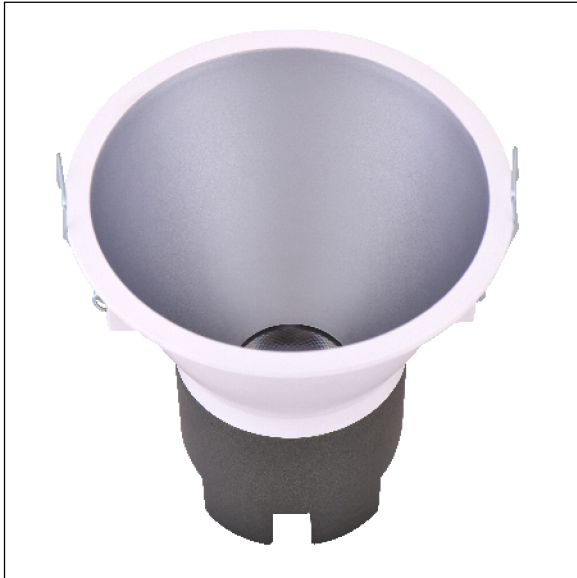

# DOWNLIGHT SIRA EMPOTRAR REDONDO 10W 4000K 15° BL/PL 1-10V

*Lighting with you*

<b>REFERENCIA</b>	60304R15BPMB
<b>EAN-13</b>	8433973513369
<b>CONSUMO</b>	10W
<b>°K</b>	4000K
<b>COLOR ITEM</b>	Blanco/Plata
<b>MATERIAL PRODUCTO</b>	Aluminio + PC
<b>LUMENS/WATT</b>	100Lm/W
<b>LUMENS</b>	1000LM
<b>CHIP</b>	CREE
<b>NUMERO CHIPS</b>	1 PCS
<b>DRIVER</b>	LIFUD
<b>VIDA UTIL</b>	30000H
<b>FLICKER</b>	No Flicker
<b>FACTOR DE POTENCIA</b>	≥0,5
<b>SDCM</b>	5
<b>REGULACION</b>	1-10V
<b>IP</b>	IP20
<b>PROT.SOBRETENSIONES</b>	1KV
<b>ORIENTABLE</b>	No
<b>ANGULO APERTURA</b>	15°
<b>TEMP. TRABAJO</b>	-10°+45°
<b>VOLTAJE ENTRADA</b>	200-240VAC
<b>CLASE</b>	CLASE II
<b>VOLTAJE SALIDA</b>	25-42V
<b>FRECUENCIA</b>	50/60HZ
<b>mA</b>	250mA
<b>CRI</b>	≥80
<b>UGR</b>	<19
<b>DIAMETRO</b>	93mm
<b>ALTURA</b>	94,5mm
<b>CORTE</b>	85mm
<b>PESO</b>	0,2Kg
<b>GARANTIA</b>	3 Años
<b>CERTIFICADO</b>	CE