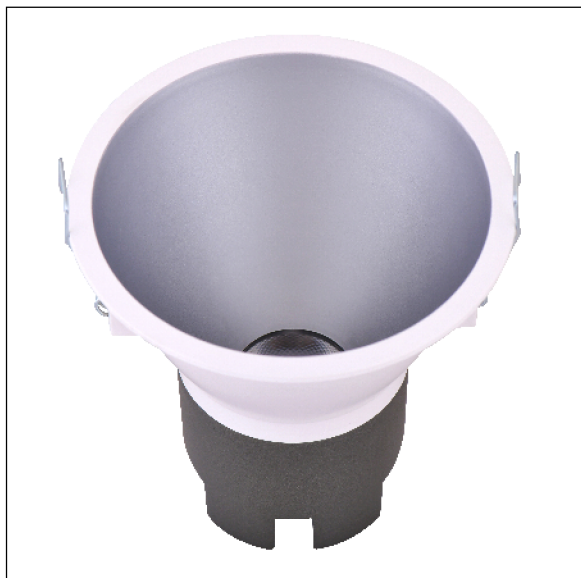

DOWNLIGHT SIRA EMPOTRAR REDONDO 10W 4000K 15° BL/PL S/R

Lighting with you

REFERENCIA	60304R15BPMSR
EAN-13	8433973513000
CONSUMO	10W
°K	4000K
COLOR ITEM	Blanco/Plata
MATERIAL PRODUCTO	Aluminio + PC
LUMENS/WATT	100Lm/W
LUMENS	1000LM
CHIP	CREE
NUMERO CHIPS	1 PCS
DRIVER	LIFUD
VIDA UTIL	30000H
FLICKER	No Flicker
FACTOR DE POTENCIA	≥0.5
SDCM	5
REGULACION	S/R
IP	IP20
PROT.SOBRETENSIONES	1KV
ORIENTABLE	No
ANGULO APERTURA	15°
TEMP. TRABAJO	-10°+45°
VOLTAJE ENTRADA	200-240VAC
CLASE	CLASE II
VOLTAJE SALIDA	25-42V
FRECUENCIA	50/60HZ
mA	250mA
CRI	≥80
UGR	<19
DIAMETRO	93mm
ALTURA	94,5mm
CORTE	85mm
PESO	0,2Kg
GARANTIA	3 Años
CERTIFICADO	CE