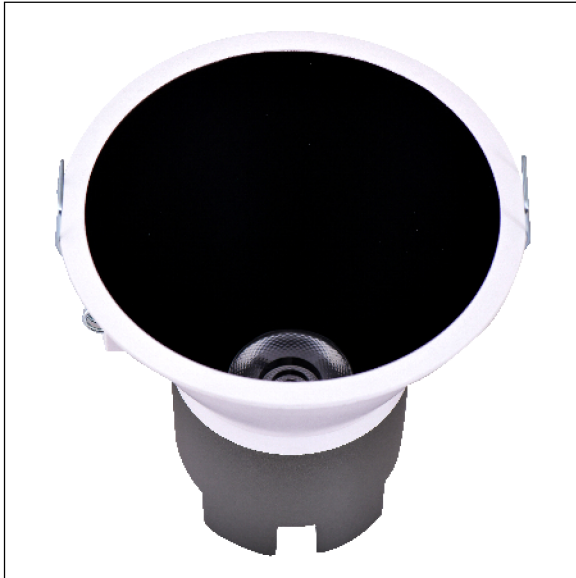

DOWNLIGHT SIRA EMPOTRAR REDONDO 10W 4000K 24° BL/NG PUSH

Lighting with you

REFERENCIA	60304R24BNA
EAN-13	8433973513222
CONSUMO	10W
°K	4000K
COLOR ITEM	Blanco/Negro
MATERIAL PRODUCTO	Aluminio + PC
LUMENS/WATT	100Lm/W
LUMENS	1000LM
CHIP	CREE
NUMERO CHIPS	1 PCS
DRIVER	LIFUD
VIDA UTIL	30000H
FLICKER	No Flicker
FACTOR DE POTENCIA	≥0.5
SDCM	5
REGULACION	PUSH
IP	IP20
PROT.SOBRETENSIONES	1KV
ORIENTABLE	No
ANGULO APERTURA	24°
TEMP. TRABAJO	-10°+45°
VOLTAJE ENTRADA	200-240VAC
CLASE	CLASE II
VOLTAJE SALIDA	25-42V
FRECUENCIA	50/60HZ
mA	250mA
CRI	≥80
UGR	<19
DIAMETRO	93mm
ALTURA	94,5mm
CORTE	85mm
PESO	0,2Kg
GARANTIA	3 Años
CERTIFICADO	CE