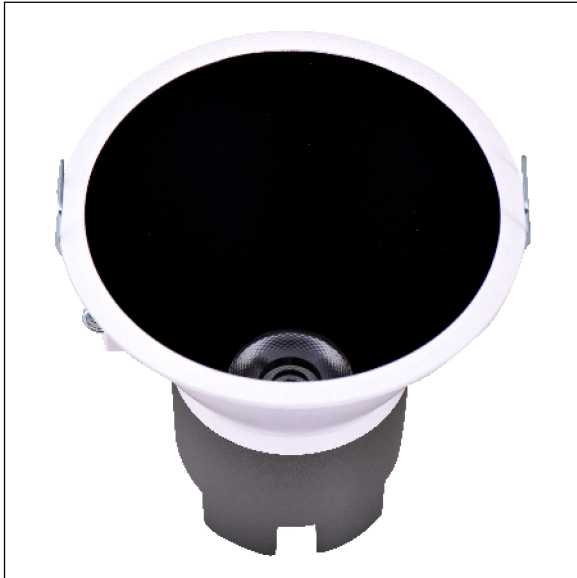

# DOWNLIGHT SIRA EMPOTRAR REDONDO 10W 4000K 24° BL/NG 1-10V

*Lighting with you*

<b>REFERENCIA</b>	60304R24BNB
<b>EAN-13</b>	8433973513406
<b>CONSUMO</b>	10W
<b>°K</b>	4000K
<b>COLOR ITEM</b>	Blanco/Negro
<b>MATERIAL PRODUCTO</b>	Aluminio + PC
<b>LUMENS/WATT</b>	100Lm/W
<b>LUMENS</b>	1000LM
<b>CHIP</b>	CREE
<b>NUMERO CHIPS</b>	1 PCS
<b>DRIVER</b>	LIFUD
<b>VIDA UTIL</b>	30000H
<b>FLICKER</b>	No Flicker
<b>FACTOR DE POTENCIA</b>	≥0.5
<b>SDCM</b>	5
<b>REGULACION</b>	1-10V
<b>IP</b>	IP20
<b>PROT.SOBRETENSIONES</b>	1KV
<b>ORIENTABLE</b>	No
<b>ANGULO APERTURA</b>	24°
<b>TEMP. TRABAJO</b>	-10°+45°
<b>VOLTAJE ENTRADA</b>	200-240VAC
<b>CLASE</b>	CLASE II
<b>VOLTAJE SALIDA</b>	25-42V
<b>FRECUENCIA</b>	50/60HZ
<b>mA</b>	250mA
<b>CRI</b>	≥80
<b>UGR</b>	<19
<b>DIAMETRO</b>	93mm
<b>ALTURA</b>	94,5mm
<b>CORTE</b>	85mm
<b>PESO</b>	0,2Kg
<b>GARANTIA</b>	3 Años
<b>CERTIFICADO</b>	CE