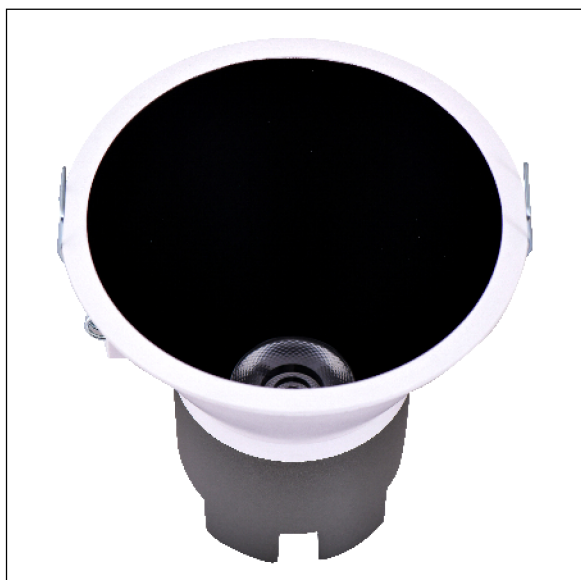

DOWNLIGHT SIRA EMPOTRAR REDONDO 10W 4000K 24° BL/NG DALI

Lighting with you

REFERENCIA	60304R24BNC
EAN-13	8433973513581
CONSUMO	10W
°K	4000K
COLOR ITEM	Blanco/Negro
MATERIAL PRODUCTO	Aluminio + PC
LUMENS/WATT	100Lm/W
LUMENS	1000LM
CHIP	CREE
NUMERO CHIPS	1 PCS
DRIVER	LIFUD
VIDA UTIL	30000H
FLICKER	No Flicker
FACTOR DE POTENCIA	≥0.5
SDCM	5
REGULACION	DALI
IP	IP20
PROT.SOBRETENSIONES	1KV
ORIENTABLE	No
ANGULO APERTURA	24°
TEMP. TRABAJ	-10°+45°
VOLTAJE ENTRADA	200-240VAC
CLASE	CLASE II
VOLTAJE SALIDA	25-42V
FRECUENCIA	50/60HZ
mA	250mA
CRI	≥80
UGR	<19
DIAMETRO	93mm
ALTURA	94,5mm
CORTE	85mm
PESO	0,2Kg
GARANTIA	3 Años
CERTIFICADO	CE