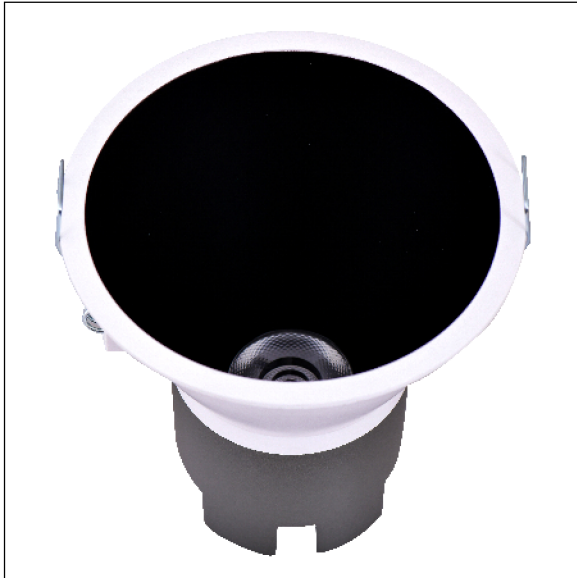

# DOWNLIGHT SIRA EMPOTRAR REDONDO 10W 4000K 24° BL/NG S/R

*Lighting with you*

<b>REFERENCIA</b>	60304R24BNSR
<b>EAN-13</b>	8433973513048
<b>CONSUMO</b>	10W
<b>°K</b>	4000K
<b>COLOR ITEM</b>	Blanco/Negro
<b>MATERIAL PRODUCTO</b>	Aluminio + PC
<b>LUMENS/WATT</b>	100Lm/W
<b>LUMENS</b>	1000LM
<b>CHIP</b>	CREE
<b>NUMERO CHIPS</b>	1 PCS
<b>DRIVER</b>	LIFUD
<b>VIDA UTIL</b>	30000H
<b>FLICKER</b>	No Flicker
<b>FACTOR DE POTENCIA</b>	≥0.5
<b>SDCM</b>	5
<b>REGULACION</b>	S/R
<b>IP</b>	IP20
<b>PROT.SOBRETENSIONES</b>	1KV
<b>ORIENTABLE</b>	No
<b>ANGULO APERTURA</b>	24°
<b>TEMP. TRABAJO</b>	-10°+45°
<b>VOLTAJE ENTRADA</b>	200-240VAC
<b>CLASE</b>	CLASE II
<b>VOLTAJE SALIDA</b>	25-42V
<b>FRECUENCIA</b>	50/60HZ
<b>mA</b>	250mA
<b>CRI</b>	≥80
<b>UGR</b>	<19
<b>DIAMETRO</b>	93mm
<b>ALTURA</b>	94,5mm
<b>CORTE</b>	85mm
<b>PESO</b>	0,2Kg
<b>GARANTIA</b>	3 Años
<b>CERTIFICADO</b>	CE