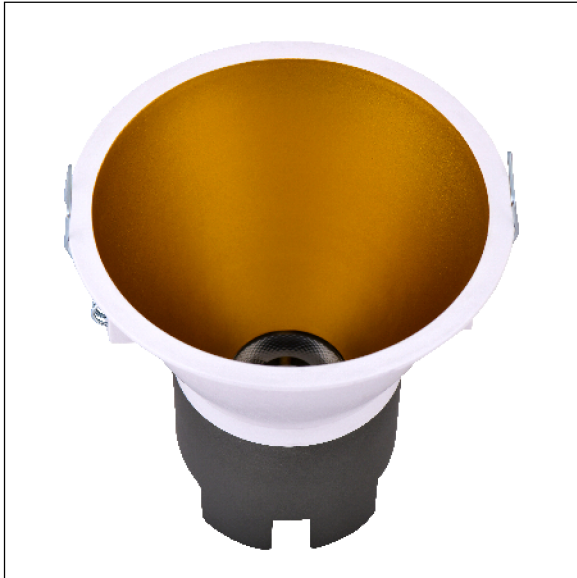

# DOWNLIGHT SIRA EMPOTRAR REDONDO 10W 4000K 24° BL/OR PUSH

*Lighting with you*

<b>REFERENCIA</b>	60304R24BOA
<b>EAN-13</b>	8433973513161
<b>CONSUMO</b>	10W
<b>°K</b>	4000K
<b>COLOR ITEM</b>	Blanco/Oro
<b>MATERIAL PRODUCTO</b>	Aluminio + PC
<b>LUMENS/WATT</b>	100Lm/W
<b>LUMENS</b>	1000LM
<b>CHIP</b>	CREE
<b>NUMERO CHIPS</b>	1 PCS
<b>DRIVER</b>	LIFUD
<b>VIDA UTIL</b>	30000H
<b>FLICKER</b>	No Flicker
<b>FACTOR DE POTENCIA</b>	≥0.5
<b>SDCM</b>	5
<b>REGULACION</b>	PUSH
<b>IP</b>	IP20
<b>PROT.SOBRETENSIONES</b>	1KV
<b>ORIENTABLE</b>	No
<b>ANGULO APERTURA</b>	24°
<b>TEMP. TRABAJ</b>	-10°+45°
<b>VOLTAJE ENTRADA</b>	200-240VAC
<b>CLASE</b>	CLASE II
<b>VOLTAJE SALIDA</b>	25-42V
<b>FRECUENCIA</b>	50/60HZ
<b>mA</b>	250mA
<b>CRI</b>	≥80
<b>UGR</b>	<19
<b>DIAMETRO</b>	93mm
<b>ALTURA</b>	94,5mm
<b>CORTE</b>	85mm
<b>PESO</b>	0,2Kg
<b>GARANTIA</b>	3 Años
<b>CERTIFICADO</b>	CE