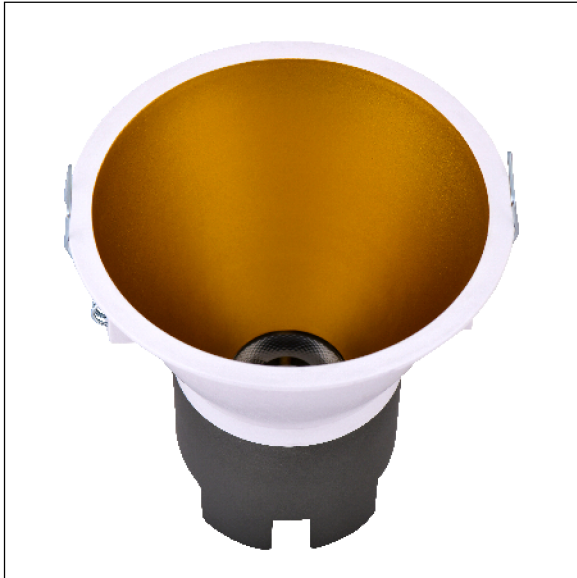

DOWNLIGHT SIRA EMPOTRAR REDONDO 10W 4000K 24° BL/OR 1-10V

Lighting with you

REFERENCIA	60304R24BOB
EAN-13	8433973513345
CONSUMO	10W
°K	4000K
COLOR ITEM	Blanco/Oro
MATERIAL PRODUCTO	Aluminio + PC
LUMENS/WATT	100Lm/W
LUMENS	1000LM
CHIP	CREE
NUMERO CHIPS	1 PCS
DRIVER	LIFUD
VIDA UTIL	30000H
FLICKER	No Flicker
FACTOR DE POTENCIA	≥0.5
SDCM	5
REGULACION	1-10V
IP	IP20
PROT.SOBRETENSIONES	1KV
ORIENTABLE	No
ANGULO APERTURA	24°
TEMP. TRABAJO	-10°+45°
VOLTAJE ENTRADA	200-240VAC
CLASE	CLASE II
VOLTAJE SALIDA	25-42V
FRECUENCIA	50/60HZ
mA	250mA
CRI	≥80
UGR	<19
DIAMETRO	93mm
ALTURA	94,5mm
CORTE	85mm
PESO	0,2Kg
GARANTIA	3 Años
CERTIFICADO	CE