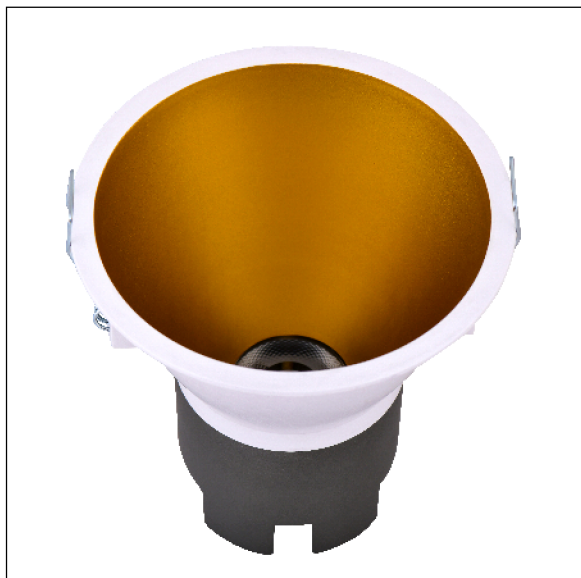

# DOWNLIGHT SIRA EMPOTRAR REDONDO 10W 4000K 24° BL/OR S/R

*Lighting with you*

<b>REFERENCIA</b>	60304R24BOSR
<b>EAN-13</b>	8433973512980
<b>CONSUMO</b>	10W
<b>°K</b>	4000K
<b>COLOR ITEM</b>	Blanco/Oro
<b>MATERIAL PRODUCTO</b>	Aluminio + PC
<b>LUMENS/WATT</b>	100Lm/W
<b>LUMENS</b>	1000LM
<b>CHIP</b>	CREE
<b>NUMERO CHIPS</b>	1 PCS
<b>DRIVER</b>	LIFUD
<b>VIDA UTIL</b>	30000H
<b>FLICKER</b>	No Flicker
<b>FACTOR DE POTENCIA</b>	≥0.5
<b>SDCM</b>	5
<b>REGULACION</b>	S/R
<b>IP</b>	IP20
<b>PROT.SOBRETENSIONES</b>	1KV
<b>ORIENTABLE</b>	No
<b>ANGULO APERTURA</b>	24°
<b>TEMP. TRABAJO</b>	-10°+45°
<b>VOLTAJE ENTRADA</b>	200-240VAC
<b>CLASE</b>	CLASE II
<b>VOLTAJE SALIDA</b>	25-42V
<b>FRECUENCIA</b>	50/60HZ
<b>mA</b>	250mA
<b>CRI</b>	≥80
<b>UGR</b>	<19
<b>DIAMETRO</b>	93mm
<b>ALTURA</b>	94,5mm
<b>CORTE</b>	85mm
<b>PESO</b>	0,2Kg
<b>GARANTIA</b>	3 Años
<b>CERTIFICADO</b>	CE