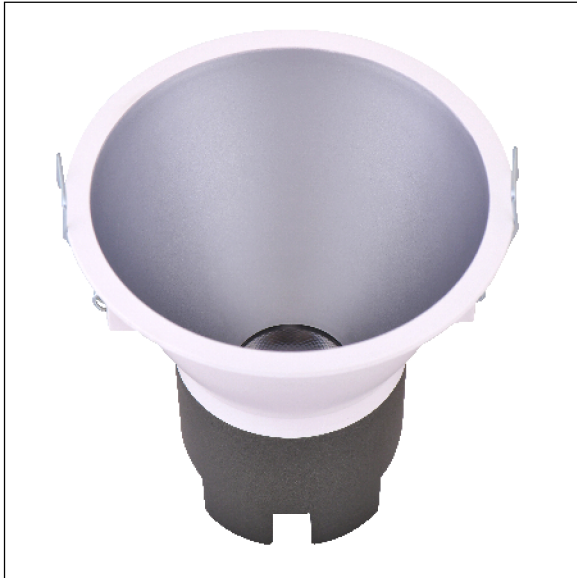

DOWNLIGHT SIRA EMPOTRAR REDONDO 10W 4000K 24° BL/PL PUSH

Lighting with you

REFERENCIA	60304R24BPMA
EAN-13	8433973513192
CONSUMO	10W
°K	4000K
COLOR ITEM	Blanco/Plata
MATERIAL PRODUCTO	Aluminio + PC
LUMENS/WATT	100Lm/W
LUMENS	1000LM
CHIP	CREE
NUMERO CHIPS	1 PCS
DRIVER	LIFUD
VIDA UTIL	30000H
FLICKER	No Flicker
FACTOR DE POTENCIA	≥0.5
SDCM	5
REGULACION	PUSH
IP	IP20
PROT.SOBRETENSIONES	1KV
ORIENTABLE	No
ANGULO APERTURA	24°
TEMP. TRABAJO	-10°+45°
VOLTAJE ENTRADA	200-240VAC
CLASE	CLASE II
VOLTAJE SALIDA	25-42V
FRECUENCIA	50/60HZ
mA	250mA
CRI	≥80
UGR	<19
DIAMETRO	93mm
ALTURA	94,5mm
CORTE	85mm
PESO	0,2Kg
GARANTIA	3 Años
CERTIFICADO	CE