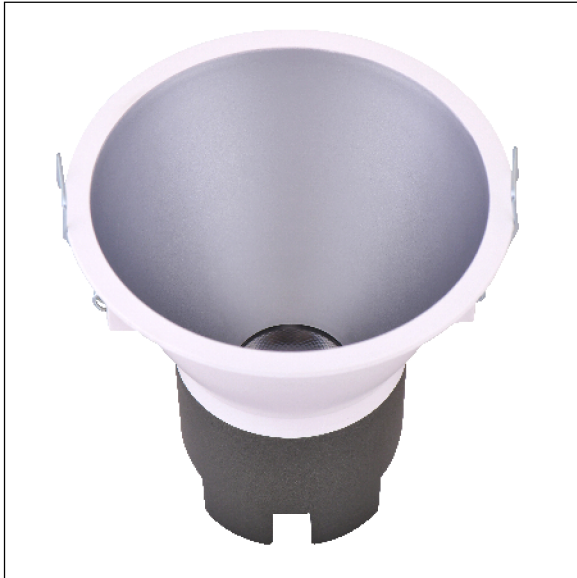

DOWNLIGHT SIRA EMPOTRAR REDONDO 10W 4000K 24° BL/PL 1-10V

Lighting with you

REFERENCIA	60304R24BPMB
EAN-13	8433973513376
CONSUMO	10W
°K	4000K
COLOR ITEM	Blanco/Plata
MATERIAL PRODUCTO	Aluminio + PC
LUMENS/WATT	100Lm/W
LUMENS	1000LM
CHIP	CREE
NUMERO CHIPS	1 PCS
DRIVER	LIFUD
VIDA UTIL	30000H
FLICKER	No Flicker
FACTOR DE POTENCIA	≥0.5
SDCM	5
REGULACION	1-10V
IP	IP20
PROT.SOBRETENSIONES	1KV
ORIENTABLE	No
ANGULO APERTURA	24°
TEMP. TRABAJO	-10°+45°
VOLTAJE ENTRADA	200-240VAC
CLASE	CLASE II
VOLTAJE SALIDA	25-42V
FRECUENCIA	50/60HZ
mA	250mA
CRI	≥80
UGR	<19
DIAMETRO	93mm
ALTURA	94,5mm
CORTE	85mm
PESO	0,2Kg
GARANTIA	3 Años
CERTIFICADO	CE