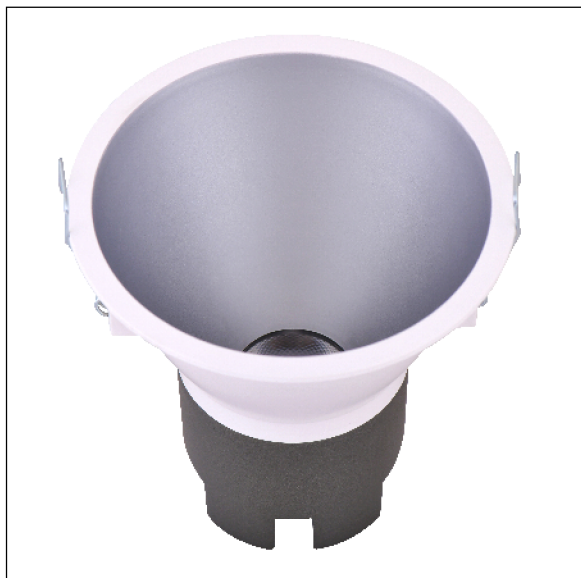

DOWNLIGHT SIRA EMPOTRAR REDONDO 10W 4000K 24° BL/PL S/R

Lighting with you

REFERENCIA	60304R24BPMSR
EAN-13	8433973513017
CONSUMO	10W
°K	4000K
COLOR ITEM	Blanco/Plata
MATERIAL PRODUCTO	Aluminio + PC
LUMENS/WATT	100Lm/W
LUMENS	1000LM
CHIP	CREE
NUMERO CHIPS	1 PCS
DRIVER	LIFUD
VIDA UTIL	30000H
FLICKER	No Flicker
FACTOR DE POTENCIA	≥0.5
SDCM	5
REGULACION	S/R
IP	IP20
PROT.SOBRETENSIONES	1KV
ORIENTABLE	No
ANGULO APERTURA	24°
TEMP. TRABAJO	-10°+45°
VOLTAJE ENTRADA	200-240VAC
CLASE	CLASE II
VOLTAJE SALIDA	25-42V
FRECUENCIA	50/60HZ
mA	250mA
CRI	≥80
UGR	<19
DIAMETRO	93mm
ALTURA	94,5mm
CORTE	85mm
PESO	0,2Kg
GARANTIA	3 Años
CERTIFICADO	CE