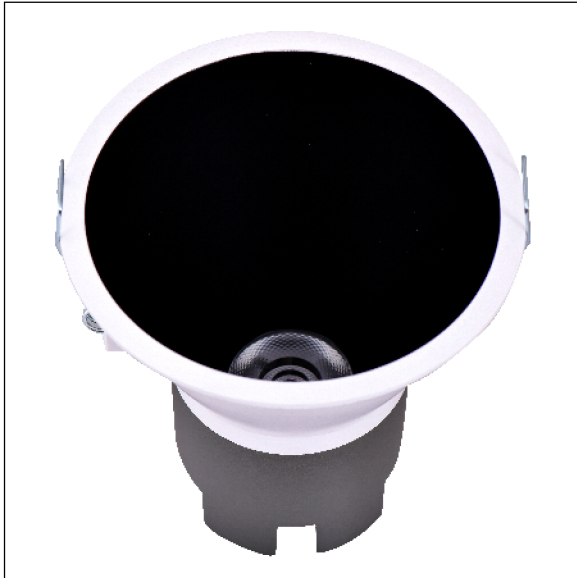

DOWNLIGHT SIRA EMPOTRAR REDONDO 10W 4000K 38° BL/NG DALI

Lighting with you

REFERENCIA	60304R38BNC
EAN-13	8433973513598
CONSUMO	10W
°K	4000K
COLOR ITEM	Blanco/Negro
MATERIAL PRODUCTO	Aluminio + PC
LUMENS/WATT	100Lm/W
LUMENS	1000LM
CHIP	CREE
NUMERO CHIPS	1 PCS
DRIVER	LIFUD
VIDA UTIL	30000H
FLICKER	No Flicker
FACTOR DE POTENCIA	≥0.5
SDCM	5
REGULACION	DALI
IP	IP20
PROT.SOBRETENSIONES	1KV
ORIENTABLE	No
ANGULO APERTURA	38°
TEMP. TRABAJO	-10°+45°
VOLTAJE ENTRADA	200-240VAC
CLASE	CLASE II
VOLTAJE SALIDA	25-42V
FRECUENCIA	50/60HZ
mA	250mA
CRI	≥80
UGR	<19
DIAMETRO	93mm
ALTURA	94,5mm
CORTE	85mm
PESO	0,2Kg
GARANTIA	3 Años
CERTIFICADO	CE