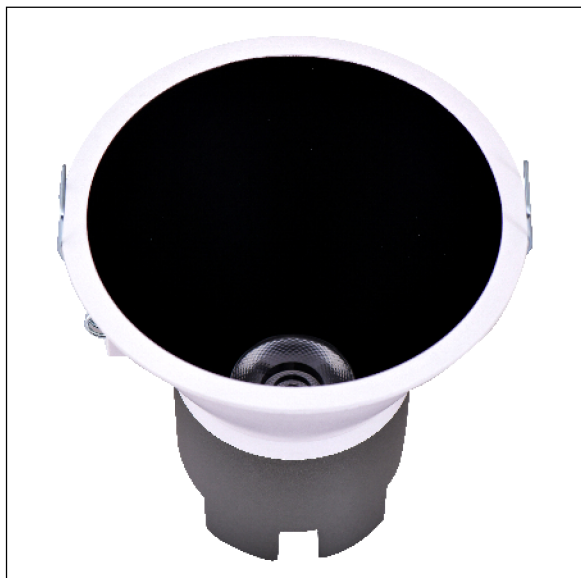

# DOWNLIGHT SIRA EMPOTRAR REDONDO 10W 4000K 38° BL/NG S/R

*Lighting with you*

<b>REFERENCIA</b>	60304R38BNSR
<b>EAN-13</b>	8433973513055
<b>CONSUMO</b>	10W
<b>°K</b>	4000K
<b>COLOR ITEM</b>	Blanco/Negro
<b>MATERIAL PRODUCTO</b>	Aluminio + PC
<b>LUMENS/WATT</b>	100Lm/W
<b>LUMENS</b>	1000LM
<b>CHIP</b>	CREE
<b>NUMERO CHIPS</b>	1 PCS
<b>DRIVER</b>	LIFUD
<b>VIDA UTIL</b>	30000H
<b>FLICKER</b>	No Flicker
<b>FACTOR DE POTENCIA</b>	≥0.5
<b>SDCM</b>	5
<b>REGULACION</b>	S/R
<b>IP</b>	IP20
<b>PROT.SOBRETENSIONES</b>	1KV
<b>ORIENTABLE</b>	No
<b>ANGULO APERTURA</b>	38°
<b>TEMP. TRABAJO</b>	-10°+45°
<b>VOLTAJE ENTRADA</b>	200-240VAC
<b>CLASE</b>	CLASE II
<b>VOLTAJE SALIDA</b>	25-42V
<b>FRECUENCIA</b>	50/60HZ
<b>mA</b>	250mA
<b>CRI</b>	≥80
<b>UGR</b>	<19
<b>DIAMETRO</b>	93mm
<b>ALTURA</b>	94,5mm
<b>CORTE</b>	85mm
<b>PESO</b>	0,2Kg
<b>GARANTIA</b>	3 Años
<b>CERTIFICADO</b>	CE