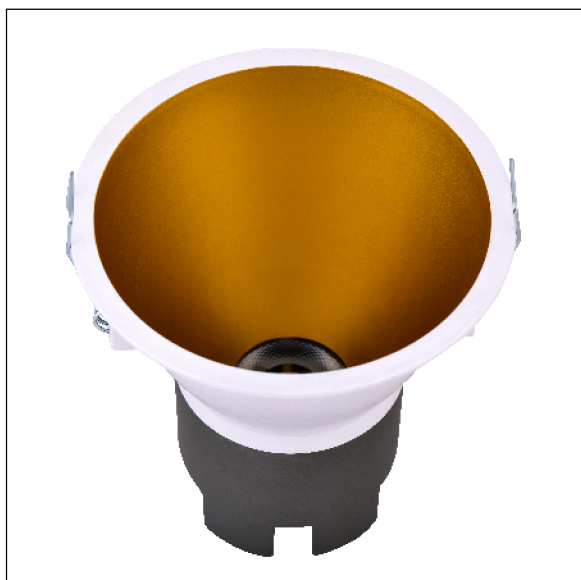

DOWNLIGHT SIRA EMPOTRAR REDONDO 10W 4000K 38° BL/OR PUSH

Lighting with you

REFERENCIA	60304R38BOA
EAN-13	8433973513178
CONSUMO	10W
°K	4000K
COLOR ITEM	Blanco/Oro
MATERIAL PRODUCTO	Aluminio + PC
LUMENS/WATT	100Lm/W
LUMENS	1000LM
CHIP	CREE
NUMERO CHIPS	1 PCS
DRIVER	LIFUD
VIDA UTIL	30000H
FLICKER	No Flicker
FACTOR DE POTENCIA	≥0.5
SDCM	5
REGULACION	PUSH
IP	IP20
PROT.SOBRETENSIONES	1KV
ORIENTABLE	No
ANGULO APERTURA	38°
TEMP. TRABAJO	-10°+45°
VOLTAJE ENTRADA	200-240VAC
CLASE	CLASE II
VOLTAJE SALIDA	25-42V
FRECUENCIA	50/60HZ
mA	250mA
CRI	≥80
UGR	<19
DIAMETRO	93mm
ALTURA	94,5mm
CORTE	85mm
PESO	0,2Kg
GARANTIA	3 Años
CERTIFICADO	CE