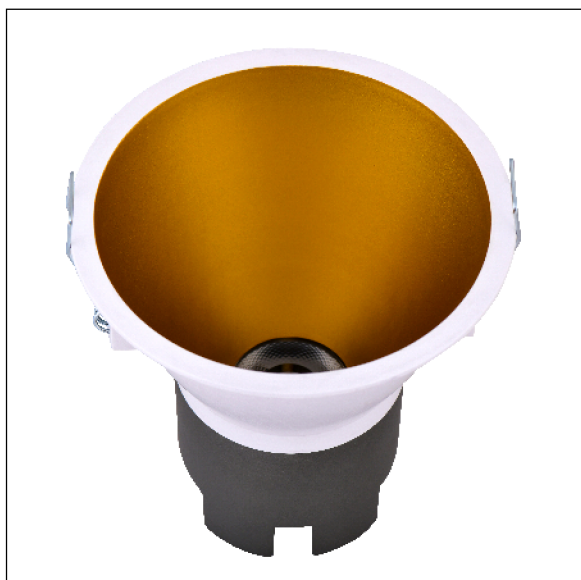

DOWNLIGHT SIRA EMPOTRAR REDONDO 10W 4000K 38° BL/OR 1-10V

Lighting with you

REFERENCIA	60304R38BOB
EAN-13	8433973513352
CONSUMO	10W
°K	4000K
COLOR ITEM	Blanco/Oro
MATERIAL PRODUCTO	Aluminio + PC
LUMENS/WATT	100Lm/W
LUMENS	1000LM
CHIP	CREE
NUMERO CHIPS	1 PCS
DRIVER	LIFUD
VIDA UTIL	30000H
FLICKER	No Flicker
FACTOR DE POTENCIA	≥0.5
SDCM	5
REGULACION	1-10V
IP	IP20
PROT.SOBRETENSIONES	1KV
ORIENTABLE	No
ANGULO APERTURA	38°
TEMP. TRABAJO	-10°+45°
VOLTAJE ENTRADA	200-240VAC
CLASE	CLASE II
VOLTAJE SALIDA	25-42V
FRECUENCIA	50/60HZ
mA	250mA
CRI	≥80
UGR	<19
DIAMETRO	93mm
ALTURA	94,5mm
CORTE	85mm
PESO	0,2Kg
GARANTIA	3 Años
CERTIFICADO	CE