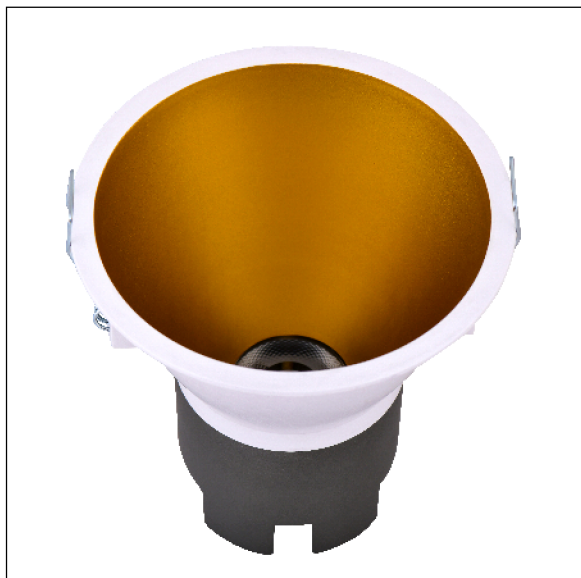

DOWNLIGHT SIRA EMPOTRAR REDONDO 10W 4000K 38° BL/OR DALI

Lighting with you

REFERENCIA	60304R38BOC
EAN-13	8433973513536
CONSUMO	10W
°K	4000K
COLOR ITEM	Blanco/Oro
MATERIAL PRODUCTO	Aluminio + PC
LUMENS/WATT	100Lm/W
LUMENS	1000LM
CHIP	CREE
NUMERO CHIPS	1 PCS
DRIVER	LIFUD
VIDA UTIL	30000H
FLICKER	No Flicker
FACTOR DE POTENCIA	≥0.5
SDCM	5
REGULACION	DALI
IP	IP20
PROT.SOBRETENSIONES	1KV
ORIENTABLE	No
ANGULO APERTURA	38°
TEMP. TRABAJ	-10°+45°
VOLTAJE ENTRADA	200-240VAC
CLASE	CLASE II
VOLTAJE SALIDA	25-42V
FRECUENCIA	50/60HZ
mA	250mA
CRI	≥80
UGR	<19
DIAMETRO	93mm
ALTURA	94,5mm
CORTE	85mm
PESO	0,2Kg
GARANTIA	3 Años
CERTIFICADO	CE