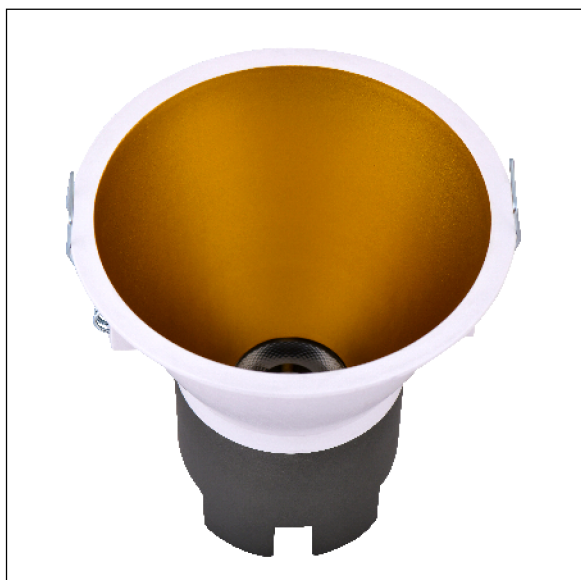

DOWNLIGHT SIRA EMPOTRAR REDONDO 10W 4000K 38° BL/OR S/R

Lighting with you

REFERENCIA	60304R38BOSR
EAN-13	8433973512997
CONSUMO	10W
°K	4000K
COLOR ITEM	Blanco/Oro
MATERIAL PRODUCTO	Aluminio + PC
LUMENS/WATT	100Lm/W
LUMENS	1000LM
CHIP	CREE
NUMERO CHIPS	1 PCS
DRIVER	LIFUD
VIDA UTIL	30000H
FLICKER	No Flicker
FACTOR DE POTENCIA	≥0.5
SDCM	5
REGULACION	S/R
IP	IP20
PROT.SOBRETENSIONES	1KV
ORIENTABLE	No
ANGULO APERTURA	38°
TEMP. TRABAJO	-10°+45°
VOLTAJE ENTRADA	200-240VAC
CLASE	CLASE II
VOLTAJE SALIDA	25-42V
FRECUENCIA	50/60HZ
mA	250mA
CRI	≥80
UGR	<19
DIAMETRO	93mm
ALTURA	94,5mm
CORTE	85mm
PESO	0,2Kg
GARANTIA	3 Años
CERTIFICADO	CE