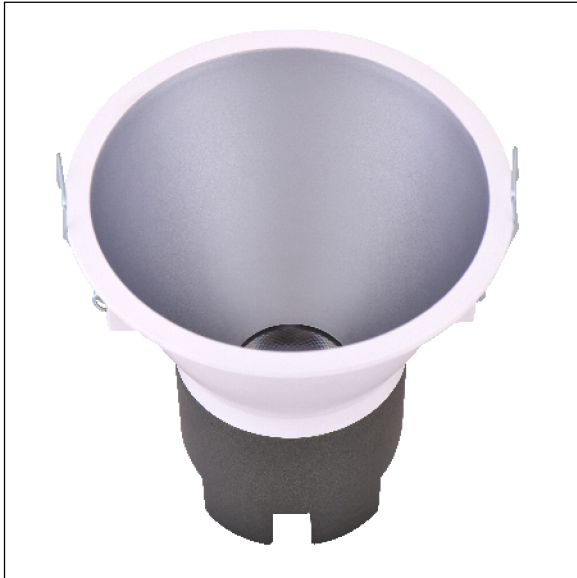

DOWNLIGHT SIRA EMPOTRAR REDONDO 10W 4000K 38° BL/PL DALI

Lighting with you

REFERENCIA	60304R38BPMC
EAN-13	8433973513567
CONSUMO	10W
°K	4000K
COLOR ITEM	Blanco/Plata
MATERIAL PRODUCTO	Aluminio + PC
LUMENS/WATT	100Lm/W
LUMENS	1000LM
CHIP	CREE
NUMERO CHIPS	1 PCS
DRIVER	LIFUD
VIDA UTIL	30000H
FLICKER	No Flicker
FACTOR DE POTENCIA	≥0.5
SDCM	5
REGULACION	DALI
IP	IP20
PROT.SOBRETENSIONES	1KV
ORIENTABLE	No
ANGULO APERTURA	38°
TEMP. TRABAJO	-10°+45°
VOLTAJE ENTRADA	200-240VAC
CLASE	CLASE II
VOLTAJE SALIDA	25-42V
FRECUENCIA	50/60HZ
mA	250mA
CRI	≥80
UGR	<19
DIAMETRO	93mm
ALTURA	94,5mm
CORTE	85mm
PESO	0,2Kg
GARANTIA	3 Años
CERTIFICADO	CE