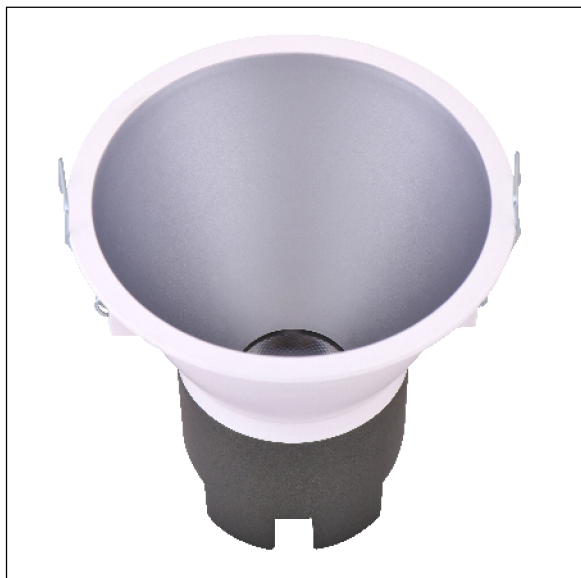

DOWNLIGHT SIRA EMPOTRAR REDONDO 10W 4000K 38° BL/PL S/R

Lighting with you

REFERENCIA	60304R38BPMSR
EAN-13	8433973513024
CONSUMO	10W
°K	4000K
COLOR ITEM	Blanco/Plata
MATERIAL PRODUCTO	Aluminio + PC
LUMENS/WATT	100Lm/W
LUMENS	1000LM
CHIP	CREE
NUMERO CHIPS	1 PCS
DRIVER	LIFUD
VIDA UTIL	30000H
FLICKER	No Flicker
FACTOR DE POTENCIA	≥0.5
SDCM	5
REGULACION	S/R
IP	IP20
PROT.SOBRETENSIONES	1KV
ORIENTABLE	No
ANGULO APERTURA	38°
TEMP. TRABAJO	-10°+45°
VOLTAJE ENTRADA	200-240VAC
CLASE	CLASE II
VOLTAJE SALIDA	25-42V
FRECUENCIA	50/60HZ
mA	250mA
CRI	≥80
UGR	<19
DIAMETRO	93mm
ALTURA	94,5mm
CORTE	85mm
PESO	0,2Kg
GARANTIA	3 Años
CERTIFICADO	CE