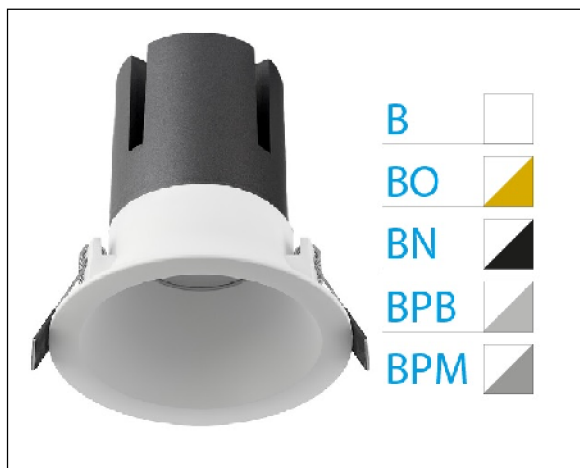

DOWNLIGHT ZORA EMPOTRAR IP20 20W 3000K 15° BLANCO PUSH

Lighting with you

REFERENCIA	6037020B15A
EAN-13	8433973525058
CONSUMO	20W
°K	3000K
COLOR ITEM	Blanco
MATERIAL PRODUCTO	Aluminio
LUMENS/WATT	80Lm/W
LUMENS	1600LM
CHIP	CREE
NUMERO CHIPS	1PCS
DRIVER	Eaglerise
VIDA UTIL	35000H
FLICKER	No Flicker
%THD	<15
FACTOR DE POTENCIA	≥0.9
SDCM	<6
REGULACION	PUSH
IP	IP20
ORIENTABLE	No
ANGULO APERTURA	15°
TEMP. TRABAJO	-20°+40°
VOLTAJE ENTRADA	AC220V-240V
CLASE	CLASE II
VOLTAJE SALIDA	25-42V
FRECUENCIA	50-60Hz
mA	500mA
CRI	>80
UGR	<19
DIAMETRO	115mm
ALTURA	115mm
CORTE	100mm
PESO	0.56Kg
GARANTIA	5 Años
CERTIFICADO	CE