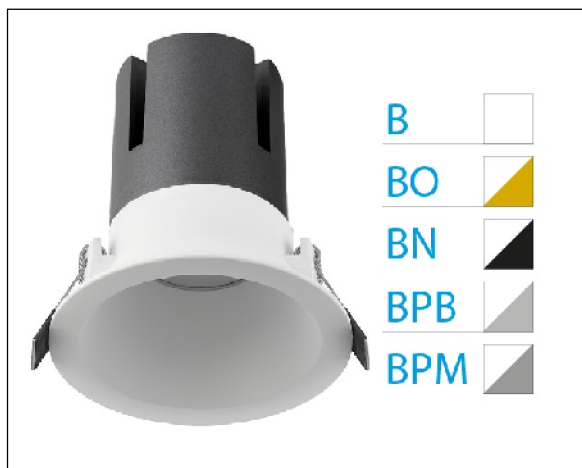

# DOWNLIGHT ZORA EMPOTRAR IP20 20W 3000K 15° BLANCO DALI

*Lighting with you*

<b>REFERENCIA</b>	6037020B15C
<b>EAN-13</b>	8433973525157
<b>CONSUMO</b>	20W
<b>°K</b>	3000K
<b>COLOR ITEM</b>	Blanco
<b>MATERIAL PRODUCTO</b>	Aluminio
<b>LUMENS/WATT</b>	80Lm/W
<b>LUMENS</b>	1600LM
<b>CHIP</b>	CREE
<b>NUMERO CHIPS</b>	1PCS
<b>DRIVER</b>	Eaglerise
<b>VIDA UTIL</b>	35000H
<b>FLICKER</b>	No Flicker
<b>%THD</b>	<15
<b>FACTOR DE POTENCIA</b>	≥0.9
<b>SDCM</b>	<6
<b>REGULACION</b>	DALI
<b>IP</b>	IP20
<b>ORIENTABLE</b>	No
<b>ANGULO APERTURA</b>	15°
<b>TEMP. TRABAJO</b>	-20°+40°
<b>VOLTAJE ENTRADA</b>	AC220V-240V
<b>CLASE</b>	CLASE II
<b>VOLTAJE SALIDA</b>	25-42V
<b>FRECUENCIA</b>	50-60Hz
<b>mA</b>	500mA
<b>CRI</b>	>80
<b>UGR</b>	<19
<b>DIAMETRO</b>	115mm
<b>ALTURA</b>	115mm
<b>CORTE</b>	100mm
<b>PESO</b>	0.56Kg
<b>GARANTIA</b>	5 Años
<b>CERTIFICADO</b>	CE