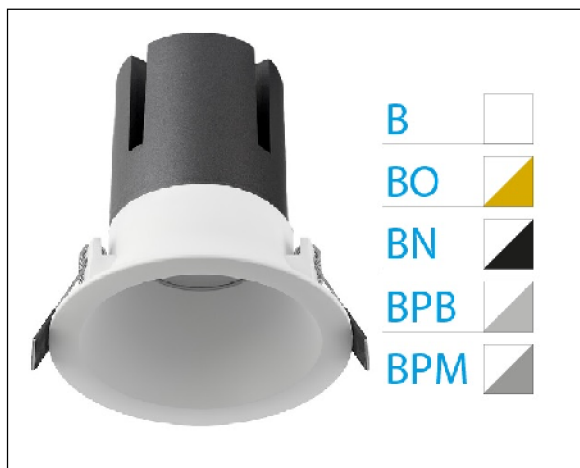

DOWNLIGHT ZORA EMPOTRAR IP20 20W 3000K 24° BLANCO S/R

Lighting with you

REFERENCIA	6037020B24SR
EAN-13	8433973525201
CONSUMO	20W
°K	3000K
COLOR ITEM	Blanco
MATERIAL PRODUCTO	Aluminio
LUMENS/WATT	80Lm/W
LUMENS	1600LM
CHIP	CREE
NUMERO CHIPS	1PCS
DRIVER	Eaglerise
VIDA UTIL	35000H
FLICKER	No Flicker
%THD	<15
FACTOR DE POTENCIA	≥0.9
SDCM	<6
REGULACION	SR
IP	IP20
ORIENTABLE	No
ANGULO APERTURA	24°
TEMP. TRABAJ	-20°+40°
VOLTAJE ENTRADA	AC220V-240V
CLASE	CLASE II
VOLTAJE SALIDA	25-42V
FRECUENCIA	50-60Hz
mA	500mA
CRI	>80
UGR	<19
DIAMETRO	115mm
ALTURA	115mm
CORTE	100mm
PESO	0.56Kg
GARANTIA	5 Años
CERTIFICADO	CE