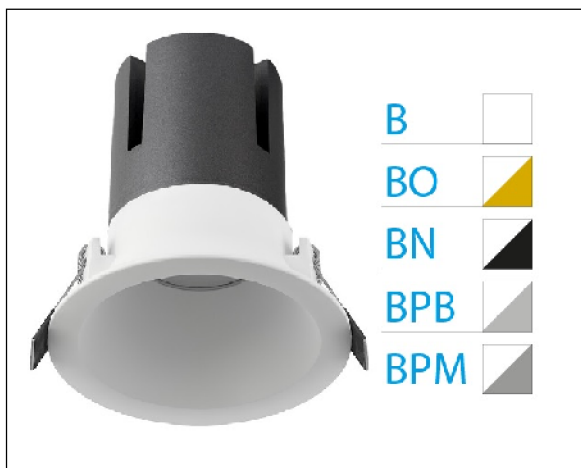

DOWNLIGHT ZORA EMPOTRAR IP20 20W 3000K 38° BLANCO PUSH

Lighting with you

REFERENCIA	6037020B38A
EAN-13	8433973525454
CONSUMO	20W
°K	3000K
COLOR ITEM	Blanco
MATERIAL PRODUCTO	Aluminio
LUMENS/WATT	80Lm/W
LUMENS	1600LM
CHIP	CREE
NUMERO CHIPS	1PCS
DRIVER	Eaglerise
VIDA UTIL	35000H
FLICKER	No Flicker
%THD	<15
FACTOR DE POTENCIA	≥0.9
SDCM	<6
REGULACION	SR
IP	IP20
ORIENTABLE	No
ANGULO APERTURA	38°
TEMP. TRABAJO	-20°+40°
VOLTAJE ENTRADA	AC220V-240V
CLASE	CLASE II
VOLTAJE SALIDA	25-42V
FRECUENCIA	50-60Hz
mA	500mA
CRI	>80
UGR	<19
DIAMETRO	115mm
ALTURA	115mm
CORTE	100mm
PESO	0.56Kg
GARANTIA	5 Años
CERTIFICADO	CE