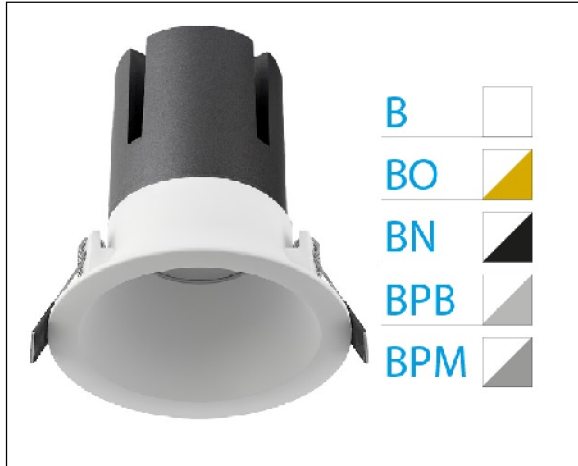

DOWNLIGHT ZORA EMPOTRAR IP20 20W 3000K 15° BL/NEGRO S/R

Lighting with you

REFERENCIA	6037020BN15SR
EAN-13	8433973525041
CONSUMO	20W
°K	3000K
COLOR ITEM	Blanco/Negro
MATERIAL PRODUCTO	Aluminio
LUMENS/WATT	80Lm/W
LUMENS	1600LM
CHIP	CREE
NUMERO CHIPS	1PCS
DRIVER	Eaglerise
VIDA UTIL	35000H
FLICKER	No Flicker
%THD	<15
FACTOR DE POTENCIA	≥0.9
SDCM	<6
REGULACION	SR
IP	IP20
ORIENTABLE	No
ANGULO APERTURA	15°
TEMP. TRABAJO	-20°+40°
VOLTAJE ENTRADA	AC220V-240V
CLASE	CLASE II
VOLTAJE SALIDA	25-42V
FRECUENCIA	50-60Hz
mA	500mA
CRI	>80
UGR	<19
DIAMETRO	115mm
ALTURA	115mm
CORTE	100mm
PESO	0.56Kg
GARANTIA	5 Años
CERTIFICADO	CE