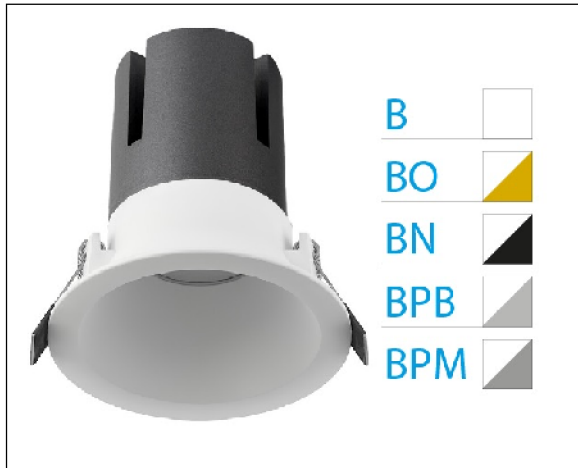

DOWNLIGHT ZORA EMPOTRAR IP20 20W 3000K 24° BL/NEGRO S/R

Lighting with you

REFERENCIA	6037020BN24SR
EAN-13	8433973525249
CONSUMO	20W
°K	3000K
COLOR ITEM	Blanco/Negro
MATERIAL PRODUCTO	Aluminio
LUMENS/WATT	80Lm/W
LUMENS	1600LM
CHIP	CREE
NUMERO CHIPS	1PCS
DRIVER	Eaglerise
VIDA UTIL	35000H
FLICKER	No Flicker
%THD	<15
FACTOR DE POTENCIA	≥0.9
SDCM	<6
REGULACION	SR
IP	IP20
ORIENTABLE	No
ANGULO APERTURA	24°
TEMP. TRABAJO	-20°+40°
VOLTAJE ENTRADA	AC220V-240V
CLASE	CLASE II
VOLTAJE SALIDA	25-42V
FRECUENCIA	50-60Hz
mA	500mA
CRI	>80
UGR	<19
DIAMETRO	115mm
ALTURA	115mm
CORTE	100mm
PESO	0.56Kg
GARANTIA	5 Años
CERTIFICADO	CE