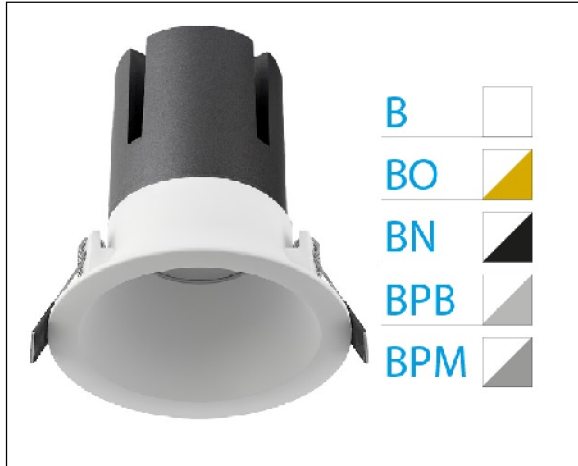

# DOWNLIGHT ZORA EMPOTRAR IP20 20W 3000K 38° BL/NEGRO S/R

*Lighting with you*

<b>REFERENCIA</b>	6037020BN38SR
<b>EAN-13</b>	8433973525447
<b>CONSUMO</b>	20W
<b>°K</b>	3000K
<b>COLOR ITEM</b>	Blanco/Negro
<b>MATERIAL PRODUCTO</b>	Aluminio
<b>LUMENS/WATT</b>	80Lm/W
<b>LUMENS</b>	1600LM
<b>CHIP</b>	CREE
<b>NUMERO CHIPS</b>	1PCS
<b>DRIVER</b>	Eaglerise
<b>VIDA UTIL</b>	35000H
<b>FLICKER</b>	No Flicker
<b>%THD</b>	<15
<b>FACTOR DE POTENCIA</b>	≥0.9
<b>SDCM</b>	<6
<b>REGULACION</b>	SR
<b>IP</b>	IP20
<b>ORIENTABLE</b>	No
<b>ANGULO APERTURA</b>	38°
<b>TEMP. TRABAJ</b>	-20°+40°
<b>VOLTAJE ENTRADA</b>	AC220V-240V
<b>CLASE</b>	CLASE II
<b>VOLTAJE SALIDA</b>	25-42V
<b>FRECUENCIA</b>	50-60Hz
<b>mA</b>	500mA
<b>CRI</b>	>80
<b>UGR</b>	<19
<b>DIAMETRO</b>	115mm
<b>ALTURA</b>	115mm
<b>CORTE</b>	100mm
<b>PESO</b>	0.56Kg
<b>GARANTIA</b>	5 Años
<b>CERTIFICADO</b>	CE