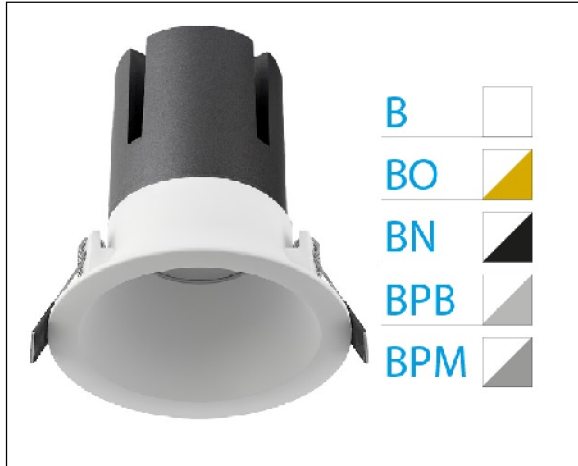

DOWNLIGHT ZORA EMPOTRAR IP20 20W 3000K 24° BL/ORO PUSH

Lighting with you

REFERENCIA	6037020BO24A
EAN-13	8433973525263
CONSUMO	20W
°K	3000K
COLOR ITEM	Blanco/Oro
MATERIAL PRODUCTO	Aluminio
LUMENS/WATT	80Lm/W
LUMENS	1600LM
CHIP	CREE
NUMERO CHIPS	1PCS
DRIVER	Eaglerise
VIDA UTIL	35000H
FLICKER	No Flicker
%THD	<15
FACTOR DE POTENCIA	≥0.9
SDCM	<6
REGULACION	PUSH
IP	IP20
ORIENTABLE	No
ANGULO APERTURA	24°
TEMP. TRABAJ	-20°+40°
VOLTAJE ENTRADA	AC220V-240V
CLASE	CLASE II
VOLTAJE SALIDA	25-42V
FRECUENCIA	50-60Hz
mA	500mA
CRI	>80
UGR	<19
DIAMETRO	115mm
ALTURA	115mm
CORTE	100mm
PESO	0.56Kg
GARANTIA	5 Años
CERTIFICADO	CE