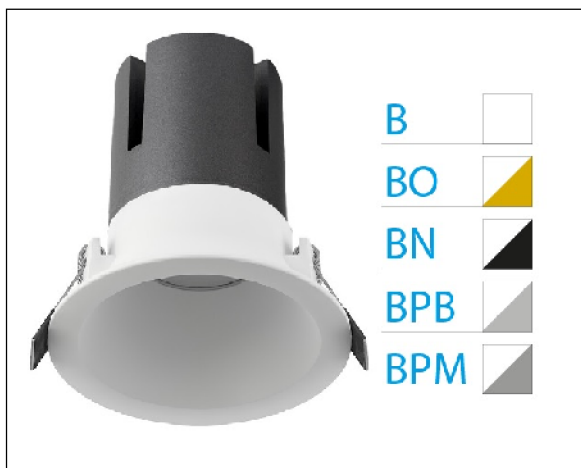

DOWNLIGHT ZORA EMPOTRAR IP20 20W 3000K 24° BL/ORO S/R

Lighting with you

REFERENCIA	6037020BO24SR
EAN-13	8433973525218
CONSUMO	20W
°K	3000K
COLOR ITEM	Blanco/Oro
MATERIAL PRODUCTO	Aluminio
LUMENS/WATT	80Lm/W
LUMENS	1600LM
CHIP	CREE
NUMERO CHIPS	1PCS
DRIVER	Eaglerise
VIDA UTIL	35000H
FLICKER	No Flicker
%THD	<15
FACTOR DE POTENCIA	≥0.9
SDCM	<6
REGULACION	SR
IP	IP20
ORIENTABLE	No
ANGULO APERTURA	24°
TEMP. TRABAJ	-20°+40°
VOLTAJE ENTRADA	AC220V-240V
CLASE	CLASE II
VOLTAJE SALIDA	25-42V
FRECUENCIA	50-60Hz
mA	500mA
CRI	>80
UGR	<19
DIAMETRO	115mm
ALTURA	115mm
CORTE	100mm
PESO	0.56Kg
GARANTIA	5 Años
CERTIFICADO	CE