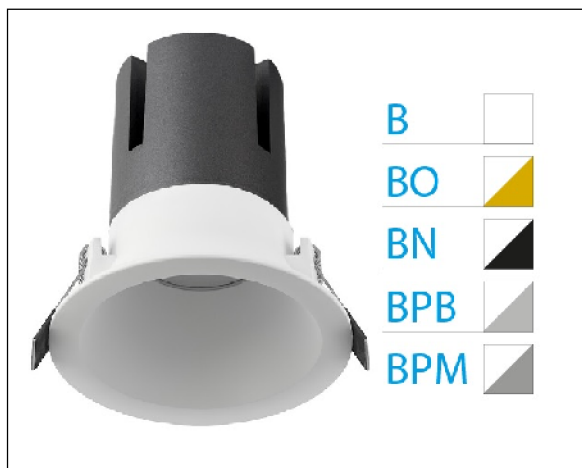

# DOWNLIGHT ZORA EMPOTRAR IP20 20W 3000K 15° BL/PL BRILLO S/R

*Lighting with you*

<b>REFERENCIA</b>	6037020BPB15SR
<b>EAN-13</b>	8433973525027
<b>CONSUMO</b>	20W
<b>°K</b>	3000K
<b>COLOR ITEM</b>	Blanco/Plata Brillo
<b>MATERIAL PRODUCTO</b>	Aluminio
<b>LUMENS/WATT</b>	80Lm/W
<b>LUMENS</b>	1600LM
<b>CHIP</b>	CREE
<b>NUMERO CHIPS</b>	1PCS
<b>DRIVER</b>	Eaglerise
<b>VIDA UTIL</b>	35000H
<b>FLICKER</b>	No Flicker
<b>%THD</b>	<15
<b>FACTOR DE POTENCIA</b>	≥0.9
<b>SDCM</b>	<6
<b>REGULACION</b>	SR
<b>IP</b>	IP20
<b>ORIENTABLE</b>	No
<b>ANGULO APERTURA</b>	15°
<b>TEMP. TRABAJ</b>	-20°+40°
<b>VOLTAJE ENTRADA</b>	AC220V-240V
<b>CLASE</b>	CLASE II
<b>VOLTAJE SALIDA</b>	25-42V
<b>FRECUENCIA</b>	50-60Hz
<b>mA</b>	500mA
<b>CRI</b>	>80
<b>UGR</b>	<19
<b>DIAMETRO</b>	115mm
<b>ALTURA</b>	115mm
<b>CORTE</b>	100mm
<b>PESO</b>	0.56Kg
<b>GARANTIA</b>	5 Años
<b>CERTIFICADO</b>	CE