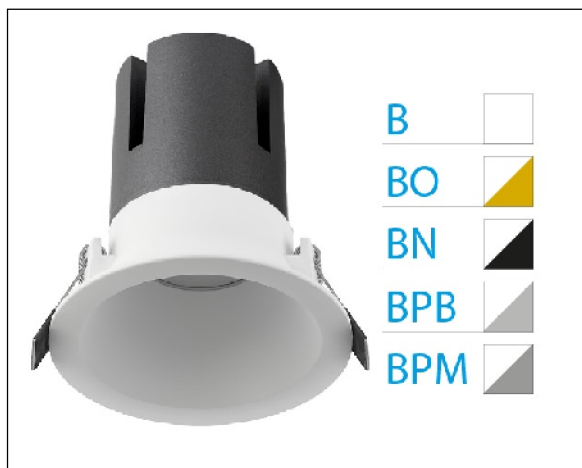

# DOWNLIGHT ZORA EMPOTRAR IP20 20W 3000K 24° BL/PL BRILLO DALI

*Lighting with you*

<b>REFERENCIA</b>	6037020BPB24C
<b>EAN-13</b>	8433973525379
<b>CONSUMO</b>	20W
<b>°K</b>	3000K
<b>COLOR ITEM</b>	Blanco/Plata Brillo
<b>MATERIAL PRODUCTO</b>	Aluminio
<b>LUMENS/WATT</b>	80Lm/W
<b>LUMENS</b>	1600LM
<b>CHIP</b>	CREE
<b>NUMERO CHIPS</b>	1PCS
<b>DRIVER</b>	Eaglerise
<b>VIDA UTIL</b>	35000H
<b>FLICKER</b>	No Flicker
<b>%THD</b>	<15
<b>FACTOR DE POTENCIA</b>	≥0.9
<b>SDCM</b>	<6
<b>REGULACION</b>	DALI
<b>IP</b>	IP20
<b>ORIENTABLE</b>	No
<b>ANGULO APERTURA</b>	24°
<b>TEMP. TRABAJ</b>	-20°+40°
<b>VOLTAJE ENTRADA</b>	AC220V-240V
<b>CLASE</b>	CLASE II
<b>VOLTAJE SALIDA</b>	25-42V
<b>FRECUENCIA</b>	50-60Hz
<b>mA</b>	500mA
<b>CRI</b>	>80
<b>UGR</b>	<19
<b>DIAMETRO</b>	115mm
<b>ALTURA</b>	115mm
<b>CORTE</b>	100mm
<b>PESO</b>	0.56Kg
<b>GARANTIA</b>	5 Años
<b>CERTIFICADO</b>	CE