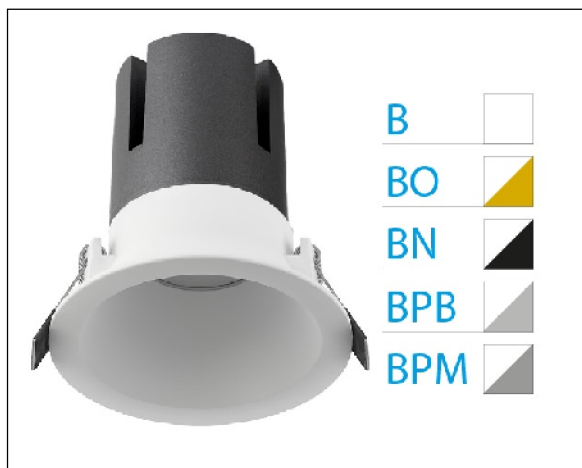

# DOWNLIGHT ZORA EMPOTRAR IP20 20W 3000K 38° BL/PL BRILLO PUSH

*Lighting with you*

<b>REFERENCIA</b>	6037020BPB38A
<b>EAN-13</b>	8433973525478
<b>CONSUMO</b>	20W
<b>°K</b>	3000K
<b>COLOR ITEM</b>	Blanco/Plata Brillo
<b>MATERIAL PRODUCTO</b>	Aluminio
<b>LUMENS/WATT</b>	80Lm/W
<b>LUMENS</b>	1600LM
<b>CHIP</b>	CREE
<b>NUMERO CHIPS</b>	1PCS
<b>DRIVER</b>	Eaglerise
<b>VIDA UTIL</b>	35000H
<b>FLICKER</b>	No Flicker
<b>%THD</b>	<15
<b>FACTOR DE POTENCIA</b>	≥0.9
<b>SDCM</b>	<6
<b>REGULACION</b>	PUSH
<b>IP</b>	IP20
<b>ORIENTABLE</b>	No
<b>ANGULO APERTURA</b>	38°
<b>TEMP. TRABAJ</b>	-20°+40°
<b>VOLTAJE ENTRADA</b>	AC220V-240V
<b>CLASE</b>	CLASE II
<b>VOLTAJE SALIDA</b>	25-42V
<b>FRECUENCIA</b>	50-60Hz
<b>mA</b>	500mA
<b>CRI</b>	>80
<b>UGR</b>	<19
<b>DIAMETRO</b>	115mm
<b>ALTURA</b>	115mm
<b>CORTE</b>	100mm
<b>PESO</b>	0.56Kg
<b>GARANTIA</b>	5 Años
<b>CERTIFICADO</b>	CE