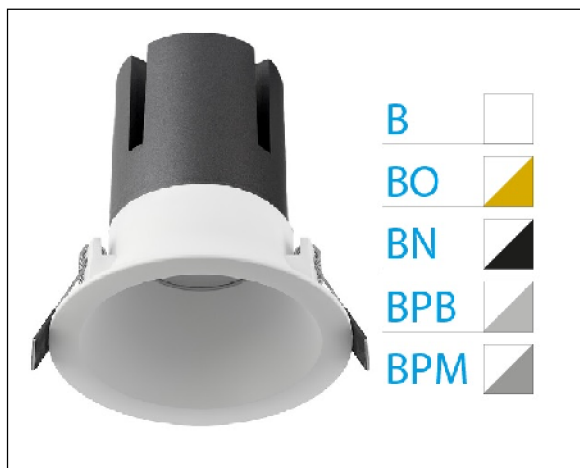

DOWNLIGHT ZORA EMPOTRAR IP20 20W 3000K 24° BL/PL MATE PUSH

Lighting with you

REFERENCIA	6037020BPM24A
EAN-13	8433973525287
CONSUMO	20W
°K	3000K
COLOR ITEM	Blanco/Plata Mate
MATERIAL PRODUCTO	Aluminio
LUMENS/WATT	80Lm/W
LUMENS	1600LM
CHIP	CREE
NUMERO CHIPS	1PCS
DRIVER	Eaglerise
VIDA UTIL	35000H
FLICKER	No Flicker
%THD	<15
FACTOR DE POTENCIA	≥0.9
SDCM	<6
REGULACION	PUSH
IP	IP20
ORIENTABLE	No
ANGULO APERTURA	24°
TEMP. TRABAJO	-20°+40°
VOLTAJE ENTRADA	AC220V-240V
CLASE	CLASE II
VOLTAJE SALIDA	25-42V
FRECUENCIA	50-60Hz
mA	500mA
CRI	>80
UGR	<19
DIAMETRO	115mm
ALTURA	115mm
CORTE	100mm
PESO	0.56Kg
GARANTIA	5 Años
CERTIFICADO	CE