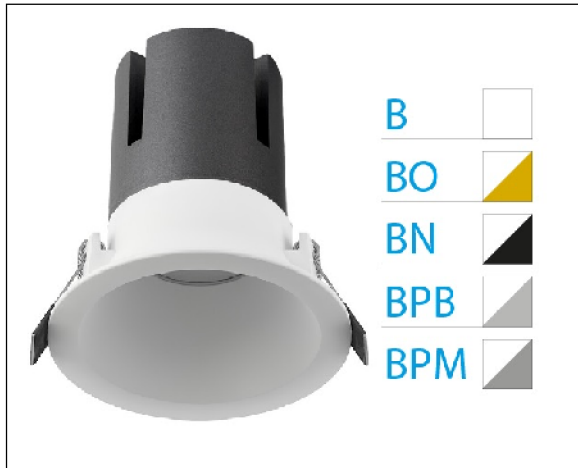

DOWNLIGHT ZORA EMPOTRAR IP20 20W 3000K 38° BL/PL MATE S/R

Lighting with you

REFERENCIA	6037020BPM38SR
EAN-13	8433973525430
CONSUMO	20W
°K	3000K
COLOR ITEM	Blanco/Plata Mate
MATERIAL PRODUCTO	Aluminio
LUMENS/WATT	80Lm/W
LUMENS	1600LM
CHIP	CREE
NUMERO CHIPS	1PCS
DRIVER	Eaglerise
VIDA UTIL	35000H
FLICKER	No Flicker
%THD	<15
FACTOR DE POTENCIA	≥0.9
SDCM	<6
REGULACION	SR
IP	IP20
ORIENTABLE	No
ANGULO APERTURA	38°
TEMP. TRABAJ	-20°+40°
VOLTAJE ENTRADA	AC220V-240V
CLASE	CLASE II
VOLTAJE SALIDA	25-42V
FRECUENCIA	50-60Hz
mA	500mA
CRI	>80
UGR	<19
DIAMETRO	115mm
ALTURA	115mm
CORTE	100mm
PESO	0.56Kg
GARANTIA	5 Años
CERTIFICADO	CE