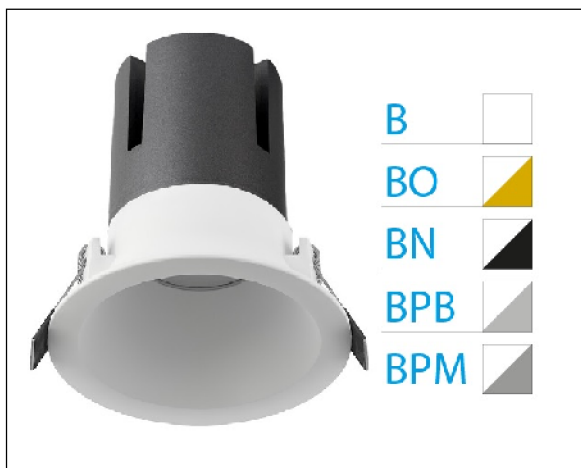

DOWNLIGHT ZORA EMPOTRAR IP44 20W 3000K 24° BLANCO 1-10V

Lighting with you

REFERENCIA	6037044B24B
EAN-13	8433973525904
CONSUMO	20W
°K	3000K
COLOR ITEM	Blanco
MATERIAL PRODUCTO	Aluminio
LUMENS/WATT	80Lm/W
LUMENS	1600LM
CHIP	CREE
NUMERO CHIPS	1PCS
DRIVER	Eaglerise
VIDA UTIL	35000H
FLICKER	No Flicker
%THD	<15
FACTOR DE POTENCIA	≥0.9
SDCM	<6
REGULACION	1-10V
IP	IP44
ORIENTABLE	No
ANGULO APERTURA	24°
TEMP. TRABAJ	-20°+40°
VOLTAJE ENTRADA	AC220V-240V
CLASE	CLASE II
VOLTAJE SALIDA	25-42V
FRECUENCIA	50-60Hz
mA	500mA
CRI	>80
UGR	<19
DIAMETRO	115mm
ALTURA	115mm
CORTE	100mm
PESO	0.56Kg
GARANTIA	5 Años
CERTIFICADO	CE