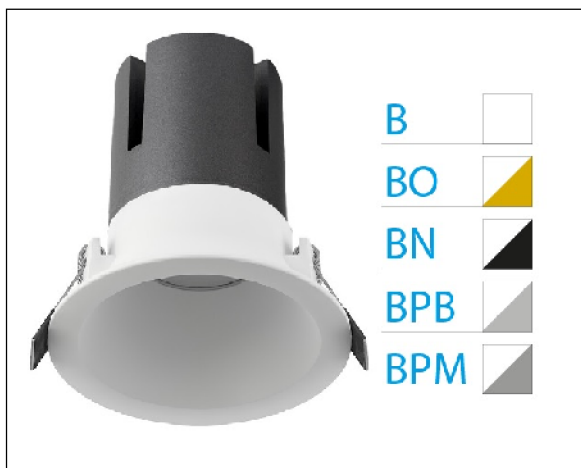

# DOWNLIGHT ZORA EMPOTRAR IP44 20W 3000K 15° BL/NEGRO 1-10V

*Lighting with you*

<b>REFERENCIA</b>	6037044BN15B
<b>EAN-13</b>	8433973525744
<b>CONSUMO</b>	20W
<b>°K</b>	3000K
<b>COLOR ITEM</b>	Blanco/Negro
<b>MATERIAL PRODUCTO</b>	Aluminio
<b>LUMENS/WATT</b>	80Lm/W
<b>LUMENS</b>	1600LM
<b>CHIP</b>	CREE
<b>NUMERO CHIPS</b>	1PCS
<b>DRIVER</b>	Eaglerise
<b>VIDA UTIL</b>	35000H
<b>FLICKER</b>	No Flicker
<b>%THD</b>	<15
<b>FACTOR DE POTENCIA</b>	≥0.9
<b>SDCM</b>	<6
<b>REGULACION</b>	1-10V
<b>IP</b>	IP44
<b>ORIENTABLE</b>	No
<b>ANGULO APERTURA</b>	15°
<b>TEMP. TRABAJ</b>	-20°+40°
<b>VOLTAJE ENTRADA</b>	AC220V-240V
<b>CLASE</b>	CLASE II
<b>VOLTAJE SALIDA</b>	25-42V
<b>FRECUENCIA</b>	50-60Hz
<b>mA</b>	500mA
<b>CRI</b>	>80
<b>UGR</b>	<19
<b>DIAMETRO</b>	115mm
<b>ALTURA</b>	115mm
<b>CORTE</b>	100mm
<b>PESO</b>	0.56Kg
<b>GARANTIA</b>	5 Años
<b>CERTIFICADO</b>	CE