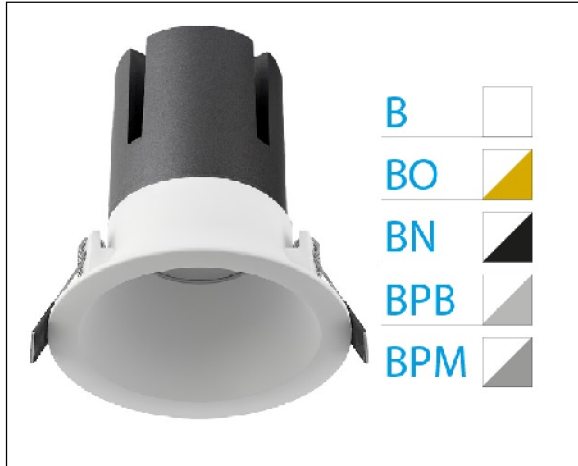

DOWNLIGHT ZORA EMPOTRAR IP44 20W 3000K 15° BL/NEGRO S/R

Lighting with you

REFERENCIA	6037044BN15SR
EAN-13	8433973525645
CONSUMO	20W
°K	3000K
COLOR ITEM	Blanco/Negro
MATERIAL PRODUCTO	Aluminio
LUMENS/WATT	80Lm/W
LUMENS	1600LM
CHIP	CREE
NUMERO CHIPS	1PCS
DRIVER	Eaglerise
VIDA UTIL	35000H
FLICKER	No Flicker
%THD	<15
FACTOR DE POTENCIA	≥0.9
SDCM	<6
REGULACION	SR
IP	IP44
ORIENTABLE	No
ANGULO APERTURA	15°
TEMP. TRABAJ	-20°+40°
VOLTAJE ENTRADA	AC220V-240V
CLASE	CLASE II
VOLTAJE SALIDA	25-42V
FRECUENCIA	50-60Hz
mA	500mA
CRI	>80
UGR	<19
DIAMETRO	115mm
ALTURA	115mm
CORTE	100mm
PESO	0.56Kg
GARANTIA	5 Años
CERTIFICADO	CE