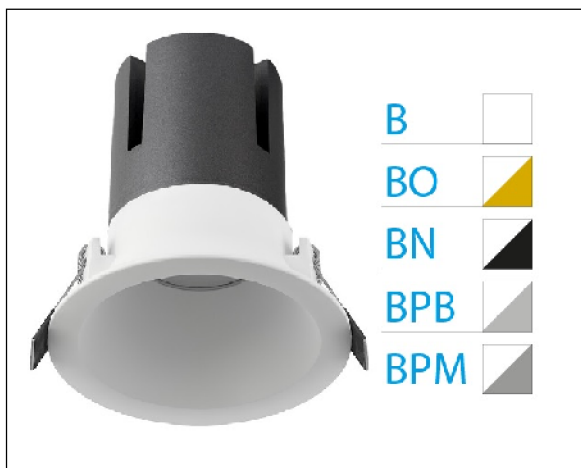

DOWNLIGHT ZORA EMPOTRAR IP44 20W 3000K 24° BL/NEGRO PUSH

Lighting with you

REFERENCIA	6037044BN24A
EAN-13	8433973525898
CONSUMO	20W
°K	3000K
COLOR ITEM	Blanco/Negro
MATERIAL PRODUCTO	Aluminio
LUMENS/WATT	80Lm/W
LUMENS	1600LM
CHIP	CREE
NUMERO CHIPS	1PCS
DRIVER	Eaglerise
VIDA UTIL	35000H
FLICKER	No Flicker
%THD	<15
FACTOR DE POTENCIA	≥0.9
SDCM	<6
REGULACION	PUSH
IP	IP44
ORIENTABLE	No
ANGULO APERTURA	24°
TEMP. TRABAJO	-20°+40°
VOLTAJE ENTRADA	AC220V-240V
CLASE	CLASE II
VOLTAJE SALIDA	25-42V
FRECUENCIA	50-60Hz
mA	500mA
CRI	>80
UGR	<19
DIAMETRO	115mm
ALTURA	115mm
CORTE	100mm
PESO	0.56Kg
GARANTIA	5 Años
CERTIFICADO	CE