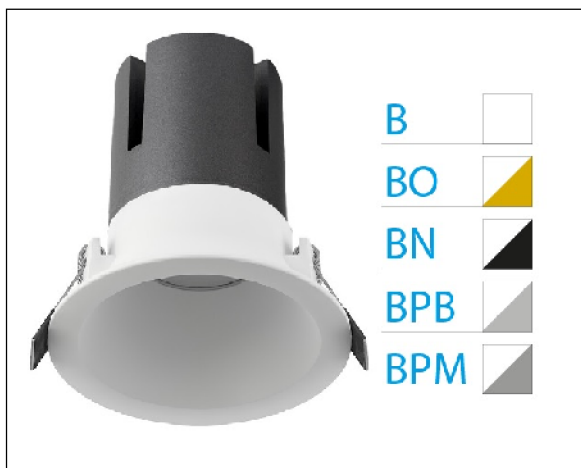

# DOWNLIGHT ZORA EMPOTRAR IP44 20W 3000K 24° BL/NEGRO DALI

*Lighting with you*

<b>REFERENCIA</b>	6037044BN24C
<b>EAN-13</b>	8433973525997
<b>CONSUMO</b>	20W
<b>°K</b>	3000K
<b>COLOR ITEM</b>	Blanco/Negro
<b>MATERIAL PRODUCTO</b>	Aluminio
<b>LUMENS/WATT</b>	80Lm/W
<b>LUMENS</b>	1600LM
<b>CHIP</b>	CREE
<b>NUMERO CHIPS</b>	1PCS
<b>DRIVER</b>	Eaglerise
<b>VIDA UTIL</b>	35000H
<b>FLICKER</b>	No Flicker
<b>%THD</b>	<15
<b>FACTOR DE POTENCIA</b>	≥0.9
<b>SDCM</b>	<6
<b>REGULACION</b>	DALI
<b>IP</b>	IP44
<b>ORIENTABLE</b>	No
<b>ANGULO APERTURA</b>	24°
<b>TEMP. TRABAJO</b>	-20°+40°
<b>VOLTAJE ENTRADA</b>	AC220V-240V
<b>CLASE</b>	CLASE II
<b>VOLTAJE SALIDA</b>	25-42V
<b>FRECUENCIA</b>	50-60Hz
<b>mA</b>	500mA
<b>CRI</b>	>80
<b>UGR</b>	<19
<b>DIAMETRO</b>	115mm
<b>ALTURA</b>	115mm
<b>CORTE</b>	100mm
<b>PESO</b>	0.56Kg
<b>GARANTIA</b>	5 Años
<b>CERTIFICADO</b>	CE