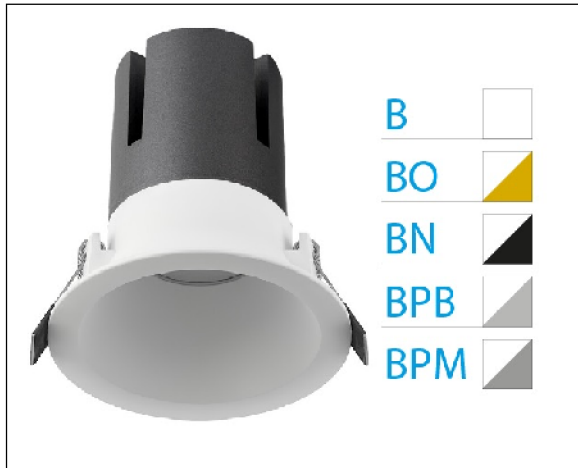

DOWNLIGHT ZORA EMPOTRAR IP44 20W 3000K 38° BL/NEGRO 1-10V

Lighting with you

REFERENCIA	6037044BN38B
EAN-13	8433973526147
CONSUMO	20W
°K	3000K
COLOR ITEM	Blanco/Negro
MATERIAL PRODUCTO	Aluminio
LUMENS/WATT	80Lm/W
LUMENS	1600LM
CHIP	CREE
NUMERO CHIPS	1PCS
DRIVER	Eaglerise
VIDA UTIL	35000H
FLICKER	No Flicker
%THD	<15
FACTOR DE POTENCIA	≥0.9
SDCM	<6
REGULACION	1-10V
IP	IP44
ORIENTABLE	No
ANGULO APERTURA	38°
TEMP. TRABAJ	-20°+40°
VOLTAJE ENTRADA	AC220V-240V
CLASE	CLASE II
VOLTAJE SALIDA	25-42V
FRECUENCIA	50-60Hz
mA	500mA
CRI	>80
UGR	<19
DIAMETRO	115mm
ALTURA	115mm
CORTE	100mm
PESO	0.56Kg
GARANTIA	5 Años
CERTIFICADO	CE