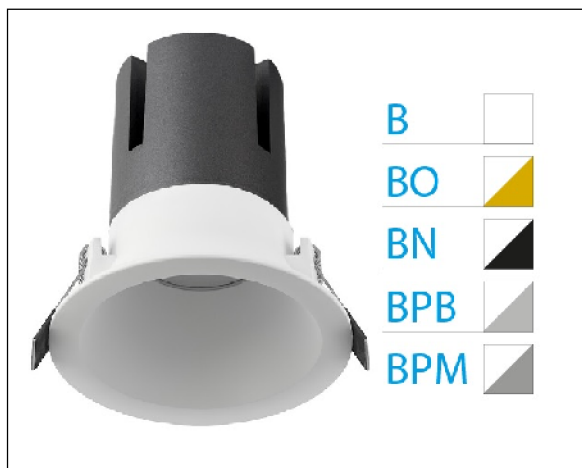

# DOWNLIGHT ZORA EMPOTRAR IP44 20W 3000K 38° BL/NEGRO S/R

*Lighting with you*

<b>REFERENCIA</b>	6037044BN38SR
<b>EAN-13</b>	8433973526048
<b>CONSUMO</b>	20W
<b>°K</b>	3000K
<b>COLOR ITEM</b>	Blanco/Negro
<b>MATERIAL PRODUCTO</b>	Aluminio
<b>LUMENS/WATT</b>	80Lm/W
<b>LUMENS</b>	1600LM
<b>CHIP</b>	CREE
<b>NUMERO CHIPS</b>	1PCS
<b>DRIVER</b>	Eaglerise
<b>VIDA UTIL</b>	35000H
<b>FLICKER</b>	No Flicker
<b>%THD</b>	<15
<b>FACTOR DE POTENCIA</b>	≥0.9
<b>SDCM</b>	<6
<b>REGULACION</b>	SR
<b>IP</b>	IP44
<b>ORIENTABLE</b>	No
<b>ANGULO APERTURA</b>	38°
<b>TEMP. TRABAJ</b>	-20°+40°
<b>VOLTAJE ENTRADA</b>	AC220V-240V
<b>CLASE</b>	CLASE II
<b>VOLTAJE SALIDA</b>	25-42V
<b>FRECUENCIA</b>	50-60Hz
<b>mA</b>	500mA
<b>CRI</b>	>80
<b>UGR</b>	<19
<b>DIAMETRO</b>	115mm
<b>ALTURA</b>	115mm
<b>CORTE</b>	100mm
<b>PESO</b>	0.56Kg
<b>GARANTIA</b>	5 Años
<b>CERTIFICADO</b>	CE