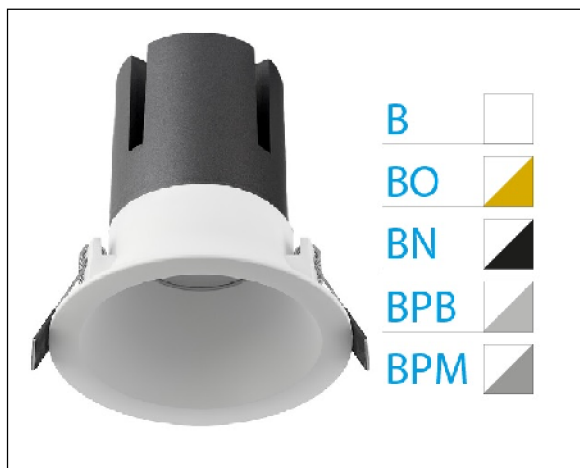

DOWNLIGHT ZORA EMPOTRAR IP44 20W 3000K 15° BL/ORO PUSH

Lighting with you

REFERENCIA	6037044BO15A
EAN-13	8433973525669
CONSUMO	20W
°K	3000K
COLOR ITEM	Blanco/Oro
MATERIAL PRODUCTO	Aluminio
LUMENS/WATT	80Lm/W
LUMENS	1600LM
CHIP	CREE
NUMERO CHIPS	1PCS
DRIVER	Eaglerise
VIDA UTIL	35000H
FLICKER	No Flicker
%THD	<15
FACTOR DE POTENCIA	≥0.9
SDCM	<6
REGULACION	PUSH
IP	IP44
ORIENTABLE	No
ANGULO APERTURA	15°
TEMP. TRABAJ	-20°+40°
VOLTAJE ENTRADA	AC220V-240V
CLASE	CLASE II
VOLTAJE SALIDA	25-42V
FRECUENCIA	50-60Hz
mA	500mA
CRI	>80
UGR	<19
DIAMETRO	115mm
ALTURA	115mm
CORTE	100mm
PESO	0.56Kg
GARANTIA	5 Años
CERTIFICADO	CE