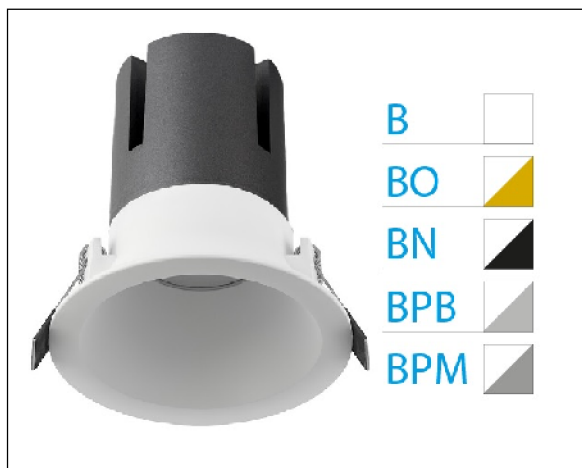

DOWNLIGHT ZORA EMPOTRAR IP44 20W 3000K 24° BL/ORO DALI

Lighting with you

REFERENCIA	6037044BO24C
EAN-13	8433973525966
CONSUMO	20W
°K	3000K
COLOR ITEM	Blanco/Oro
MATERIAL PRODUCTO	Aluminio
LUMENS/WATT	80Lm/W
LUMENS	1600LM
CHIP	CREE
NUMERO CHIPS	1PCS
DRIVER	Eaglerise
VIDA UTIL	35000H
FLICKER	No Flicker
%THD	<15
FACTOR DE POTENCIA	≥0.9
SDCM	<6
REGULACION	DALI
IP	IP44
ORIENTABLE	No
ANGULO APERTURA	24°
TEMP. TRABAJ	-20°+40°
VOLTAJE ENTRADA	AC220V-240V
CLASE	CLASE II
VOLTAJE SALIDA	25-42V
FRECUENCIA	50-60Hz
mA	500mA
CRI	>80
UGR	<19
DIAMETRO	115mm
ALTURA	115mm
CORTE	100mm
PESO	0.56Kg
GARANTIA	5 Años
CERTIFICADO	CE