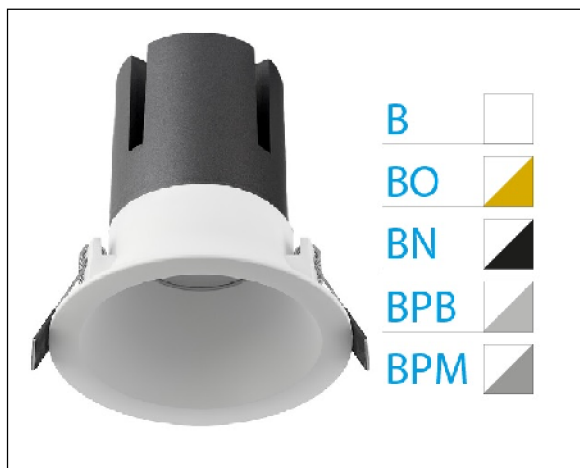

# DOWNLIGHT ZORA EMPOTRAR IP44 20W 3000K 24° BL/PL BRILLO 1-10V

*Lighting with you*

<b>REFERENCIA</b>	6037044BPB24B
<b>EAN-13</b>	8433973525928
<b>CONSUMO</b>	20W
<b>°K</b>	3000K
<b>COLOR ITEM</b>	Blanco/Plata Brillo
<b>MATERIAL PRODUCTO</b>	Aluminio
<b>LUMENS/WATT</b>	80Lm/W
<b>LUMENS</b>	1600LM
<b>CHIP</b>	CREE
<b>NUMERO CHIPS</b>	1PCS
<b>DRIVER</b>	Eaglerise
<b>VIDA UTIL</b>	35000H
<b>FLICKER</b>	No Flicker
<b>%THD</b>	<15
<b>FACTOR DE POTENCIA</b>	≥0.9
<b>SDCM</b>	<6
<b>REGULACION</b>	1-10V
<b>IP</b>	IP44
<b>ORIENTABLE</b>	No
<b>ANGULO APERTURA</b>	24°
<b>TEMP. TRABAJ</b>	-20°+40°
<b>VOLTAJE ENTRADA</b>	AC220V-240V
<b>CLASE</b>	CLASE II
<b>VOLTAJE SALIDA</b>	25-42V
<b>FRECUENCIA</b>	50-60Hz
<b>mA</b>	500mA
<b>CRI</b>	>80
<b>UGR</b>	<19
<b>DIAMETRO</b>	115mm
<b>ALTURA</b>	115mm
<b>CORTE</b>	100mm
<b>PESO</b>	0.56Kg
<b>GARANTIA</b>	5 Años
<b>CERTIFICADO</b>	CE