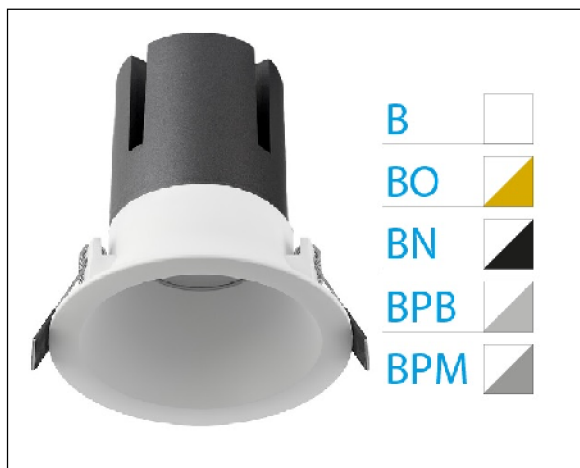

DOWNLIGHT ZORA EMPOTRAR IP44 20W 3000K 24° BL/PL MATE 1-10V

Lighting with you

REFERENCIA	6037044BPM24B
EAN-13	8433973525935
CONSUMO	20W
°K	3000K
COLOR ITEM	Blanco/Plata Mate
MATERIAL PRODUCTO	Aluminio
LUMENS/WATT	80Lm/W
LUMENS	1600LM
CHIP	CREE
NUMERO CHIPS	1PCS
DRIVER	Eaglerise
VIDA UTIL	35000H
FLICKER	No Flicker
%THD	<15
FACTOR DE POTENCIA	≥0.9
SDCM	<6
REGULACION	1-10V
IP	IP44
ORIENTABLE	No
ANGULO APERTURA	24°
TEMP. TRABAJ	-20°+40°
VOLTAJE ENTRADA	AC220V-240V
CLASE	CLASE II
VOLTAJE SALIDA	25-42V
FRECUENCIA	50-60Hz
mA	500mA
CRI	>80
UGR	<19
DIAMETRO	115mm
ALTURA	115mm
CORTE	100mm
PESO	0.56Kg
GARANTIA	5 Años
CERTIFICADO	CE