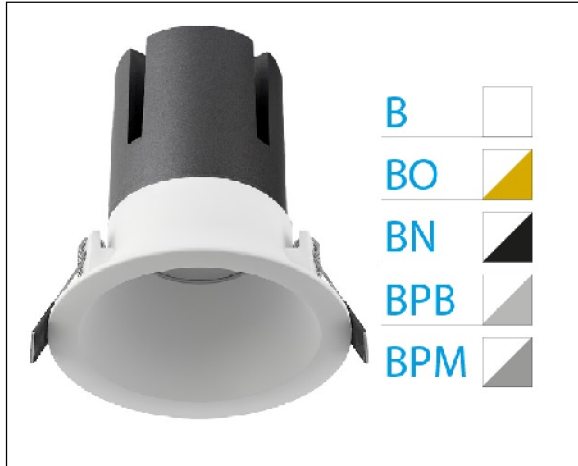

DOWNLIGHT ZORA EMPOTRAR IP44 20W 3000K 38° BL/PL MATE PUSH

Lighting with you

| | |
|---------------------------|-------------------|
| REFERENCIA | 6037044BPM38A |
| EAN-13 | 8433973526086 |
| CONSUMO | 20W |
| °K | 3000K |
| COLOR ITEM | Blanco/Plata Mate |
| MATERIAL PRODUCTO | Aluminio |
| LUMENS/WATT | 80Lm/W |
| LUMENS | 1600LM |
| CHIP | CREE |
| NUMERO CHIPS | 1PCS |
| DRIVER | Eaglerise |
| VIDA UTIL | 35000H |
| FLICKER | No Flicker |
| %THD | <15 |
| FACTOR DE POTENCIA | ≥0.9 |
| SDCM | <6 |
| REGULACION | PUSH |
| IP | IP44 |
| ORIENTABLE | No |
| ANGULO APERTURA | 38° |
| TEMP. TRABAJ | -20°+40° |
| VOLTAJE ENTRADA | AC220V-240V |
| CLASE | CLASE II |
| VOLTAJE SALIDA | 25-42V |
| FRECUENCIA | 50-60Hz |
| mA | 500mA |
| CRI | >80 |
| UGR | <19 |
| DIAMETRO | 115mm |
| ALTURA | 115mm |
| CORTE | 100mm |
| PESO | 0.56Kg |
| GARANTIA | 5 Años |
| CERTIFICADO | CE |