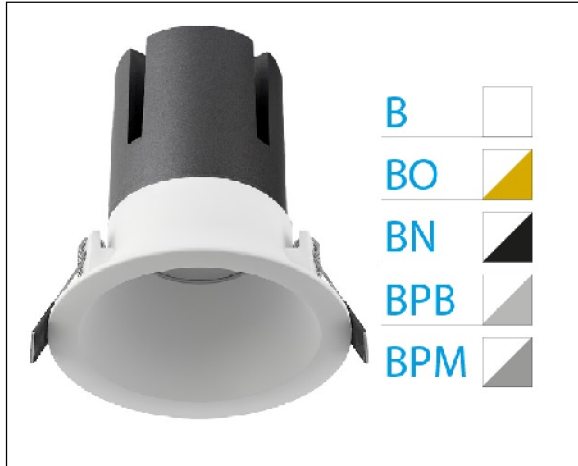

DOWNLIGHT ZORA EMPOTRAR IP20 20W 4000K 38° BLANCO S/R

Lighting with you

REFERENCIA	6037120B38SR
EAN-13	8433973526604
CONSUMO	20W
°K	4000K
COLOR ITEM	Blanco
MATERIAL PRODUCTO	Aluminio
LUMENS/WATT	80Lm/W
LUMENS	1600LM
CHIP	CREE
NUMERO CHIPS	1PCS
DRIVER	Eaglerise
VIDA UTIL	35000H
FLICKER	No Flicker
%THD	<15
FACTOR DE POTENCIA	≥0.9
SDCM	<6
REGULACION	SR
IP	IP20
ORIENTABLE	No
ANGULO APERTURA	38°
TEMP. TRABAJ	-20°+40°
VOLTAJE ENTRADA	AC220V-240V
CLASE	CLASE II
VOLTAJE SALIDA	25-42V
FRECUENCIA	50-60Hz
mA	501ra
CRI	>80
UGR	<19
DIAMETRO	115mm
ALTURA	115mm
CORTE	100mm
PESO	0.56Kg
GARANTIA	5 Años
CERTIFICADO	CE