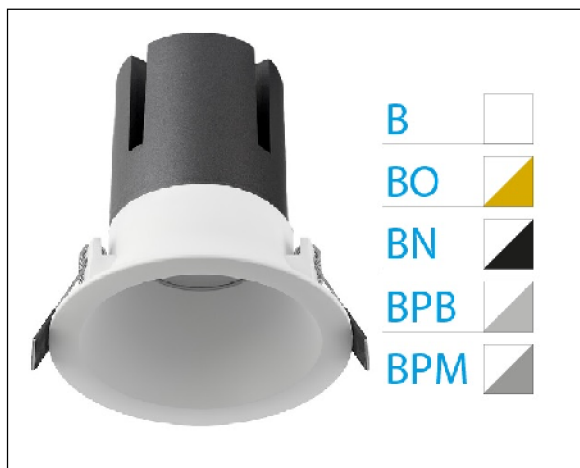

# DOWNLIGHT ZORA EMPOTRAR IP20 20W 4000K 15° BL/NEGRO PUSH

*Lighting with you*

<b>REFERENCIA</b>	6037120BN15A
<b>EAN-13</b>	8433973526291
<b>CONSUMO</b>	20W
<b>°K</b>	4000K
<b>COLOR ITEM</b>	Blanco/Negro
<b>MATERIAL PRODUCTO</b>	Aluminio
<b>LUMENS/WATT</b>	80Lm/W
<b>LUMENS</b>	1600LM
<b>CHIP</b>	CREE
<b>NUMERO CHIPS</b>	1PCS
<b>DRIVER</b>	Eaglerise
<b>VIDA UTIL</b>	35000H
<b>FLICKER</b>	No Flicker
<b>%THD</b>	<15
<b>FACTOR DE POTENCIA</b>	≥0.9
<b>SDCM</b>	<6
<b>REGULACION</b>	PUSH
<b>IP</b>	IP20
<b>ORIENTABLE</b>	No
<b>ANGULO APERTURA</b>	15°
<b>TEMP. TRABAJ</b>	-20°+40°
<b>VOLTAJE ENTRADA</b>	AC220V-240V
<b>CLASE</b>	CLASE II
<b>VOLTAJE SALIDA</b>	25-42V
<b>FRECUENCIA</b>	50-60Hz
<b>mA</b>	500mA
<b>CRI</b>	>80
<b>UGR</b>	<19
<b>DIAMETRO</b>	115mm
<b>ALTURA</b>	115mm
<b>CORTE</b>	100mm
<b>PESO</b>	0.56Kg
<b>GARANTIA</b>	5 Años
<b>CERTIFICADO</b>	CE