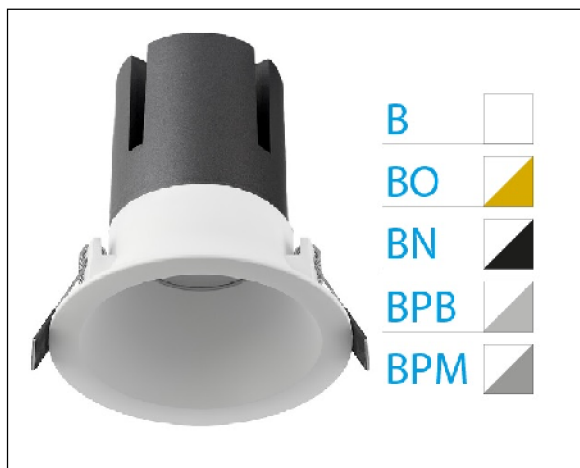

# DOWNLIGHT ZORA EMPOTRAR IP20 20W 4000K 24° BL/NEGRO DALI

*Lighting with you*

<b>REFERENCIA</b>	6037120BN24C
<b>EAN-13</b>	8433973526598
<b>CONSUMO</b>	20W
<b>°K</b>	4000K
<b>COLOR ITEM</b>	Blanco/Negro
<b>MATERIAL PRODUCTO</b>	Aluminio
<b>LUMENS/WATT</b>	80Lm/W
<b>LUMENS</b>	1600LM
<b>CHIP</b>	CREE
<b>NUMERO CHIPS</b>	1PCS
<b>DRIVER</b>	Eaglerise
<b>VIDA UTIL</b>	35000H
<b>FLICKER</b>	No Flicker
<b>%THD</b>	<15
<b>FACTOR DE POTENCIA</b>	≥0.9
<b>SDCM</b>	<6
<b>REGULACION</b>	DALI
<b>IP</b>	IP20
<b>ORIENTABLE</b>	No
<b>ANGULO APERTURA</b>	24°
<b>TEMP. TRABAJ</b>	-20°+40°
<b>VOLTAJE ENTRADA</b>	AC220V-240V
<b>CLASE</b>	CLASE II
<b>VOLTAJE SALIDA</b>	25-42V
<b>FRECUENCIA</b>	50-60Hz
<b>mA</b>	500mA
<b>CRI</b>	>80
<b>UGR</b>	<19
<b>DIAMETRO</b>	115mm
<b>ALTURA</b>	115mm
<b>CORTE</b>	100mm
<b>PESO</b>	0.56Kg
<b>GARANTIA</b>	5 Años
<b>CERTIFICADO</b>	CE